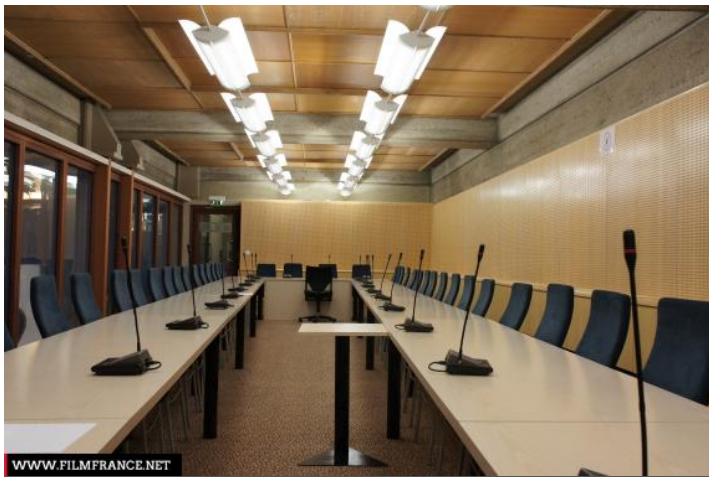

WWW.FILMFRANCE.NET

Crédits : Commission du Film IDF
Légende :