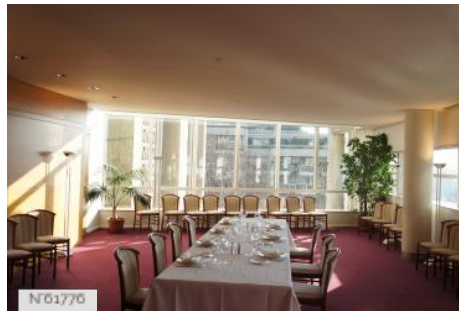

ENVIRONNEMENT

Ville, Bord de route

PRÉSENTATION GÉNÉRALE

ÉTAT DU LIEU

Bon état général

HISTORIQUE DU LIEU

Le Conseil économique, social et environnemental est une assemblée consultative prévue par la Constitution française. Son siège est situé au palais d'Iéna à Paris, construit par l'architecte Auguste Perret sur la colline du Quartier de Chaillot à l'occasion de l'Exposition spécialisée de 1937 et édifié par la « Société des grands travaux en béton » des Frères Perret. Ce bâtiment doit recevoir un nouveau musée consacré aux travaux publics inauguré en mars 1939 dans une première aile de l'édifice parallèle à l'avenue d'Iéna. La Seconde Guerre mondiale retarde l'avancement des travaux et la rotonde ne sera terminée qu'en 1943.

PÉRIODE DE CONSTRUCTION

1931-1940, 1991-2000

STYLE DOMINANT

Contemporain

Lieux en relation

Conseil économique social et environnemental -
Salle Hypostyle

Conseil économique social et environnemental -
Fiche Globale

Conseil économique social et environnemental -
Escalier Monumental

Conseil économique social et environnemental -
Hémicycle ou salle des séances

Conseil économique social et environnemental -
Salon Eiffel

Conseil économique social et environnemental -
Rez-de-chaussée de la Rotonde

Conseil économique social et environnemental -
Extérieurs

Conseil économique social et environnemental -
Salle de Réunion 301