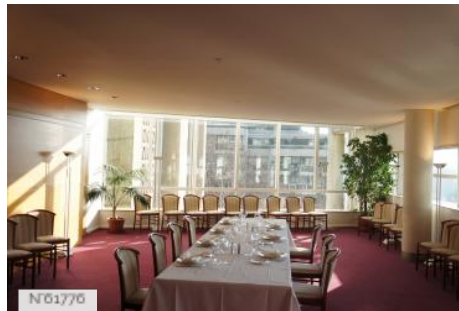

Le palais d'Iéna abrite une salle de conférences de trois cents places couverte d'une double coupole. Le hall présente un monumental escalier suspendu en fer à cheval.

PÉRIODE DE CONSTRUCTION

1931-1940, 1991-2000

STYLE DOMINANT

Contemporain

Lieux en relation

Conseil économique social et environnemental -
Salle Hypostyle

Conseil économique social et environnemental -
Fiche Globale

Conseil économique social et environnemental -
Escalier Monumental

Conseil économique social et environnemental -
Hémicycle ou salle des séances

Conseil économique social et environnemental -
Salon Eiffel

Conseil économique social et environnemental -
Rez-de-chaussée de la Rotonde