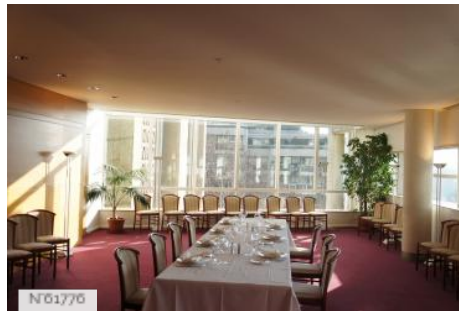

Le palais d'Iéna abrite une salle de conférences de trois cents places couverte d'une double coupole. Le hall présente un monumental escalier suspendu en fer à cheval.

PÉRIODE DE CONSTRUCTION

1931-1940, 1941-1950

Conseil économique social et environnemental -
Hémicycle ou salle des séances

Conseil économique social et environnemental -
Salon Eiffel

Conseil économique social et environnemental -
Rez-de-chaussée de la Rotonde