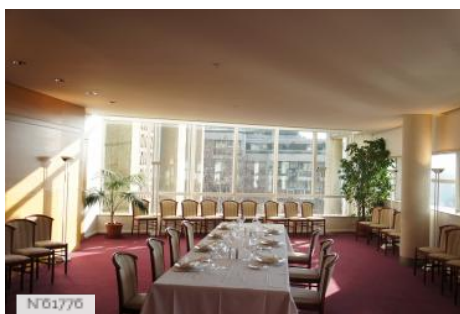

Le palais d'Iéna abrite une salle de conférences de trois cents places couverte d'une double coupole. Le hall présente un monumental escalier suspendu en fer à cheval.

## Lieux en relation

Conseil économique social et environnemental -  
Salle Hypostyle

Conseil économique social et environnemental -  
Fiche Globale

Conseil économique social et environnemental -  
Escalier Monumental

Conseil économique social et environnemental -  
Hémicycle ou salle des séances

Conseil économique social et environnemental -  
Salon Eiffel

Conseil économique social et environnemental -  
Extérieurs

Conseil économique social et environnemental -  
Salle de Réunion 301