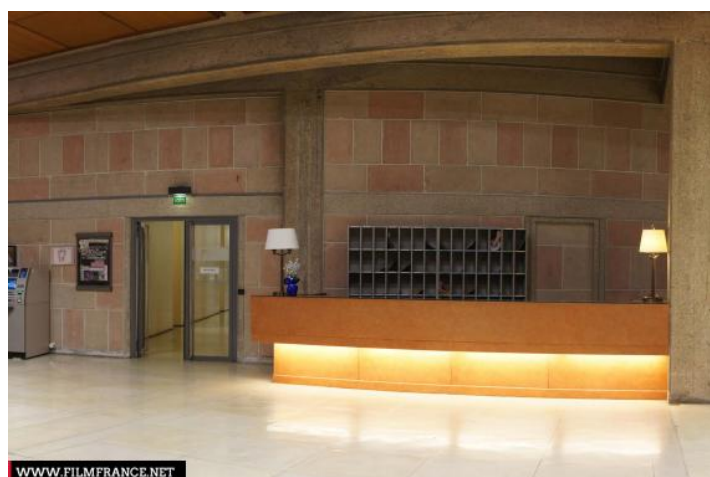

WWW.FILMFRANCE.NET

Crédits : Commission du Film IDF
Légende :