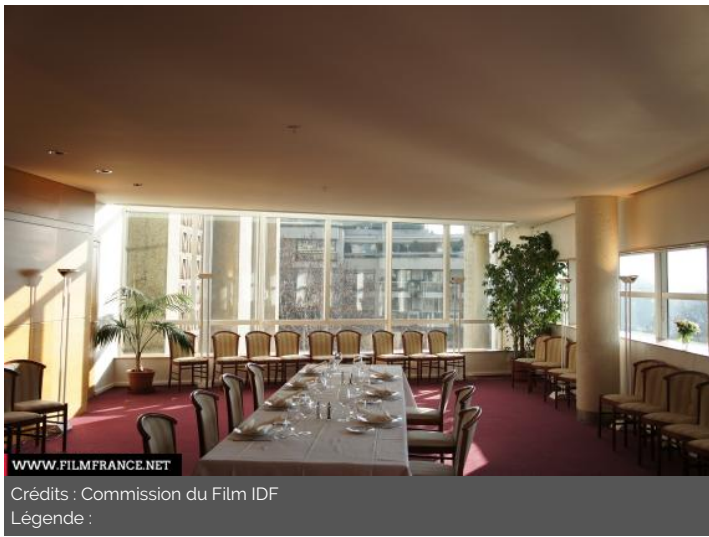

WWW.FILMFRANCE.NET

Crédits : Commission du Film IDF
Légende :