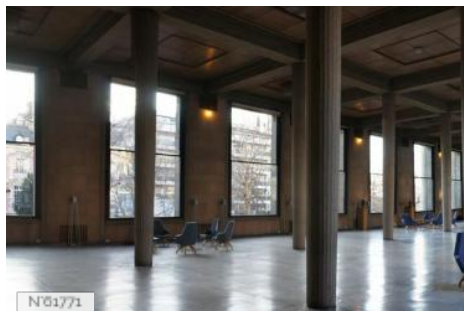

ENVIRONNEMENT

Ville, Bord de route

PRÉSENTATION GÉNÉRALE

ETAT DU LIEU

Bon état général

HISTORIQUE DU LIEU

Le Conseil économique, social et environnemental est une assemblée consultative prévue par la Constitution française. Son siège est situé au palais d'Iéna à Paris, construit par l'architecte Auguste Perret sur la colline du Quartier de Chaillot à l'occasion de l'Exposition spécialisée de 1937 et édifié par la « Société des grands travaux en béton » des Frères Perret. Ce bâtiment doit recevoir un nouveau musée consacré aux travaux publics inauguré en mars 1939 dans une première aile de l'édifice parallèle à l'avenue d'Iéna. La Seconde Guerre mondiale retarde l'avancement des travaux et la rotonde ne sera terminée qu'en 1943.

PÉRIODE DE CONSTRUCTION

1991-2000

STYLE DOMINANT

Contemporain

Lieux en relation

Conseil économique social et environnemental -
Salle Hypostyle

Conseil économique social et environnemental -
Fiche Globale

Conseil économique social et environnemental -
Escalier Monumental

Conseil économique social et environnemental -
Hémicycle ou salle des séances

Conseil économique social et environnemental -
Rez-de-chaussée de la Rotonde

Conseil économique social et environnemental -
Extérieurs