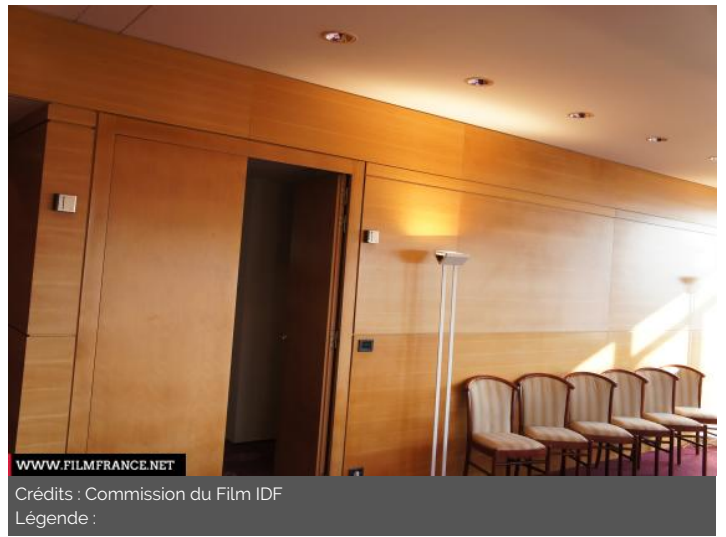

WWW.FILMFRANCE.NET

Crédits : Commission du Film IDF
Légende :