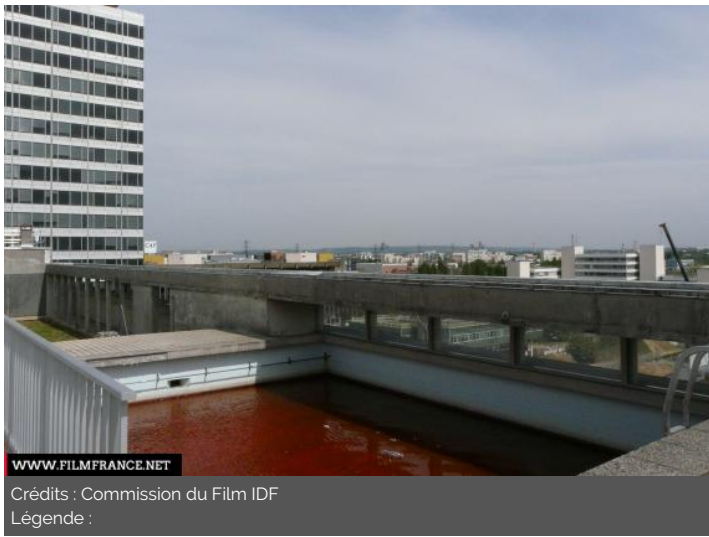

WWW.FILMFRANCE.NET

Crédits : Commission du Film IDF
Légende : panoramique du bâtiment

WWW.FILMFRANCE.NET

Crédits : Commission du Film IDF
Légende :

TYPE DE LIEU

CATÉGORIES

Bâtiment administratif Etablissement administratif Edifice administratif Préfecture Centre administratif

ENVIRONNEMENT

Ville, Parc ou jardin

PRÉSENTATION GÉNÉRALE

ETAT DU LIEU Bon état général
PÉRIODE DE CONSTRUCTION 1961-1970
STYLE DOMINANT Contemporain

Lieux en relation

Préfecture du Val d'Oise - Fiche globale