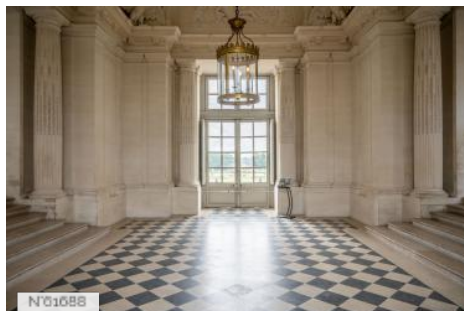

PÉRIODE DE CONSTRUCTION

XVII^e Siècle

STYLE DOMINANT

Louis XIII

STYLES PARTICULIERS

Couvert

ÉLÉMENTS ARCHITECTURAUX

Colonne, Coupole, Escalier (monumental)

REMARQUABLES

Autres décors du lieu

Château de Maisons - Grand Vestibule

Château de Maisons - Chambre du Roi

Château de Maisons - Salle des fêtes

Château de Maisons - Salle à manger du Comte d'Artois

Château de Maisons - Chambre du Maréchal Lannes