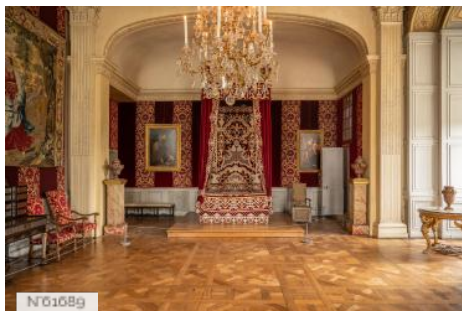

PÉRIODE DE CONSTRUCTION

XVII^e Siècle

STYLE DOMINANT

Louis XIII

STYLES PARTICULIERS

Couvert

ÉLÉMENTS ARCHITECTURAUX

Colonne, Coupole, Escalier (monumental)

REMARQUABLES

Autres décors du lieu

Château de Maisons - Grand Vestibule

Château de Maisons - Chambre du Roi

Château de Maisons - Salle des fêtes

Château de Maisons - Salle à manger du Comte d'Artois

Château de Maisons - Chambre du Maréchal Lannes