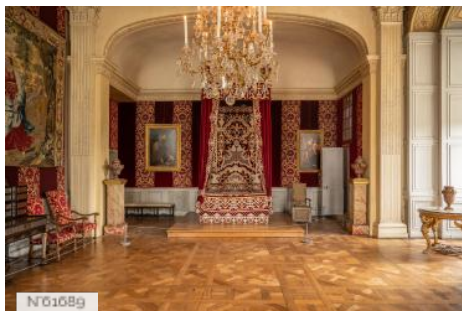

PÉRIODE DE CONSTRUCTION

XVII^e Siècle

STYLE DOMINANT

Louis XIII

STYLES PARTICULIERS

Couvert

ÉLÉMENTS ARCHITECTURAUX

Chambre, Cheminée d'intérieur, Statue

REMARQUABLES

Autres décors du lieu

Château de Maisons - Grand Vestibule

Château de Maisons - Chambre du Roi

Château de Maisons - Salle des fêtes

Château de Maisons - Salle à manger du Comte d'Artois

Château de Maisons - Chambre du Maréchal Lannes