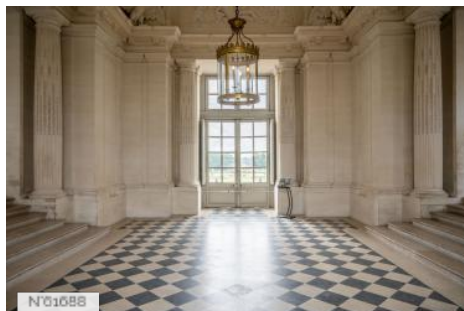

PÉRIODE DE CONSTRUCTION

XVII^e Siècle

STYLE DOMINANT

Louis XIII

STYLES PARTICULIERS

Couvert

ÉLÉMENTS ARCHITECTURAUX

Chambre, Cheminée d'intérieur, Statue

REMARQUABLES

Autres décors du lieu

Château de Maisons - Grand Vestibule

Château de Maisons - Chambre du Roi

Château de Maisons - Salle des fêtes

Château de Maisons - Salle à manger du Comte d'Artois

Château de Maisons - Chambre du Maréchal Lannes