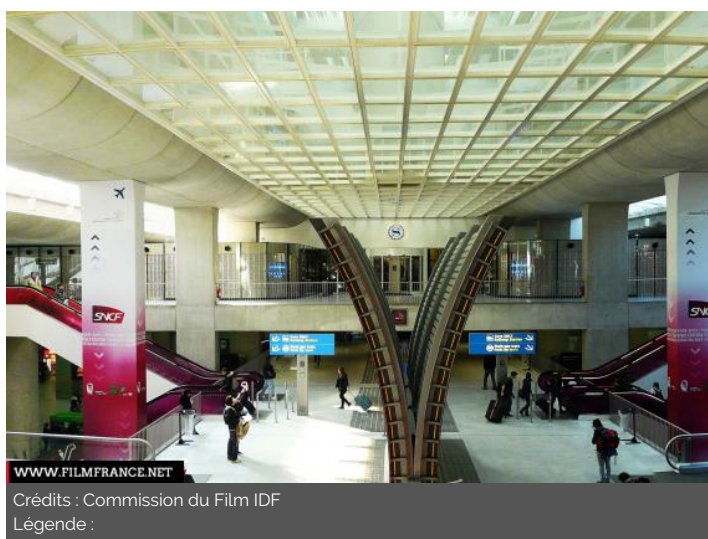

WWW.FILMFRANCE.NET

Crédits : Commission du Film IDF
Légende :