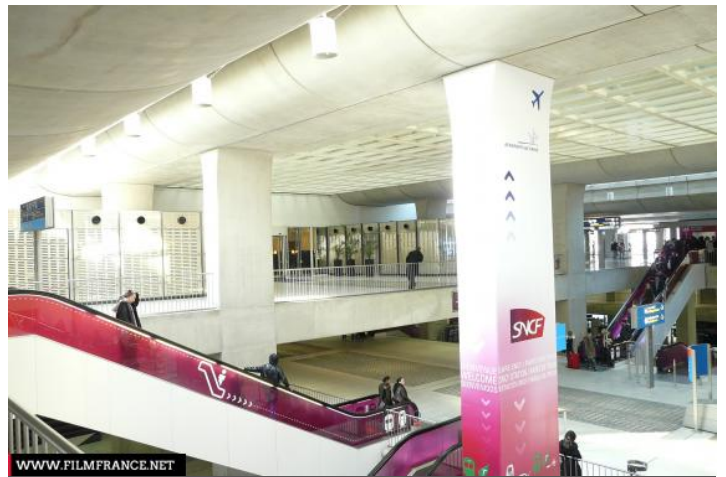

WWW.FILMFRANCE.NET

Crédits : Commission du Film IDF
Légende :