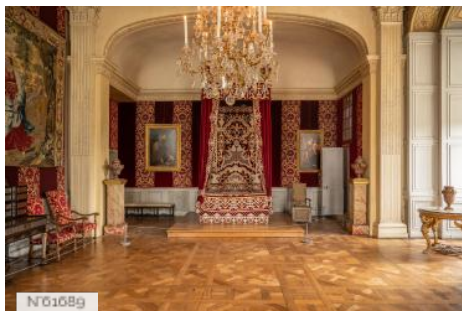

PÉRIODE DE CONSTRUCTION

XVII<sup>e</sup> Siècle

STYLE DOMINANT

Louis XIII

STYLES PARTICULIERS

Couvert

ÉLÉMENTS ARCHITECTURAUX

Arcades, Cheminée d'intérieur, Galerie (architecture), Statue

## Autres décors du lieu

Château de Maisons - Grand Vestibule

Château de Maisons - Chambre du Roi

Château de Maisons - Salle à manger du Comte d'Artois

Château de Maisons - Chambre du Maréchal Lannes

Château de Maisons - Salon des captifs