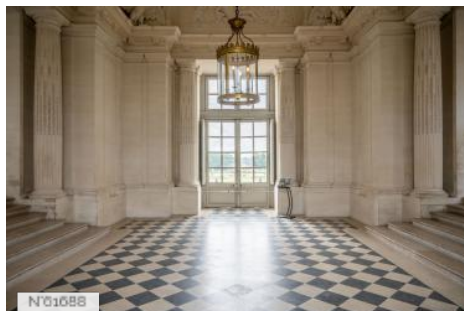

PÉRIODE DE CONSTRUCTION

XVII<sup>e</sup> Siècle

STYLE DOMINANT

Louis XIII

STYLES PARTICULIERS

Couvert

ÉLÉMENTS ARCHITECTURAUX

Arcades, Cheminée d'intérieur, Galerie (architecture), Statue

## Autres décors du lieu

Château de Maisons - Grand Vestibule

Château de Maisons - Chambre du Roi

Château de Maisons - Salle à manger du Comte d'Artois

Château de Maisons - Chambre du Maréchal Lannes

Château de Maisons - Salon des captifs