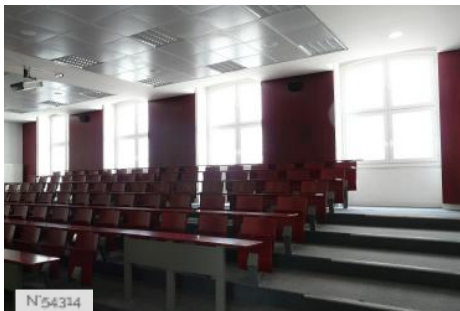

HISTORIQUE DU LIEU

Le Centre Malesherbes a abrité les locaux de HEC de 1881 à 1999, et accueille actuellement les étudiants du premier cycle de l'Université de lettres et sciences humaines Paris-Sorbonne.

STYLE DOMINANT

Contemporain

Lieux en relation

Centre Malesherbes - Amphithéâtre 111

Centre Malesherbes - Bureau de professeur A304

Centre Malesherbes - Salle de cours B116

Centre Malesherbes - Amphithéâtre 117

Centre Malesherbes - Escalier C panoramique

Centre Malesherbes - Couloir

Centre Malesherbes - Salle 301

Centre Malesherbes - Salle d'informatique C220

Centre Malesherbes - Terrasse du C

Centre Malesherbes - Parvis central