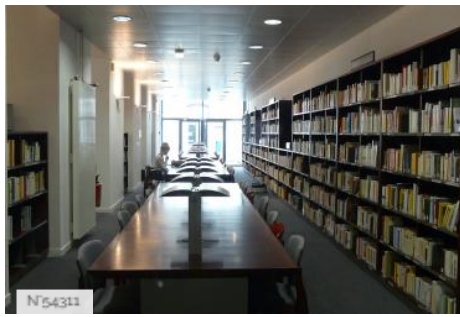

ENVIRONNEMENT

Ville

PRÉSENTATION GÉNÉRALE

ETAT DU LIEU

Bon état général

HISTORIQUE DU LIEU

Le Centre Malesherbes a abrité les locaux de HEC de 1881 à 1999, et accueille actuellement les étudiants du premier cycle de l'Université de lettres et sciences humaines Paris-Sorbonne.

Centre Malesherbes - Cafeteria

N°54322

Centre Malesherbes - Laboratoire de langues

N°54328

Centre Malesherbes - Salle video C28

N°54320

Centre Malesherbes - Grand Amphithéâtre

Centre Malesherbes - Salle d'informatique MAC