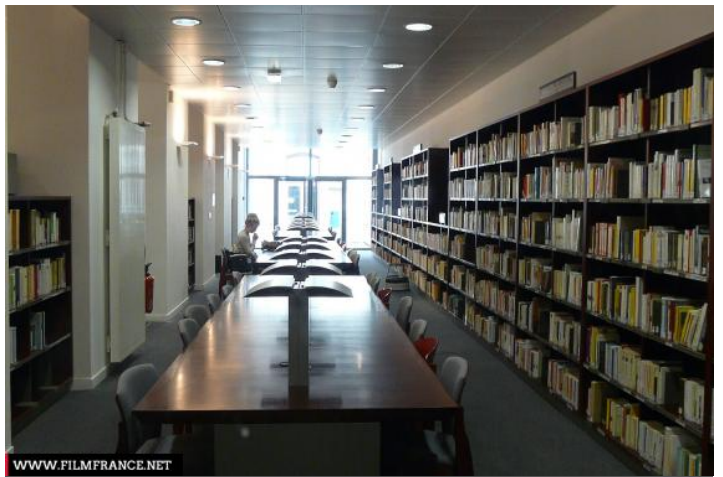

WWW.FILMFRANCE.NET

Crédits : Commission du Film IDF
Légende : Bibliothèque

WWW.FILMFRANCE.NET

Crédits : Commission du Film IDF
Légende : Cour Tocqueville

TYPE DE LIEU

CATÉGORIES

Cour Couloir Salle Escalier (monumental) Bibliothèque Ecole supérieure Université
Centre enseignement - recherche Salle de congrès Salle de concert Ecole Amphithéâtre Salle de réunion
Site enseignement - recherche Bâtiment enseignement-recherche Salle de cinéma

ENVIRONNEMENT

Ville

PRÉSENTATION GÉNÉRALE

ETAT DU LIEU

Bon état général

HISTORIQUE DU LIEU

Le Centre Malesherbes a abrité les locaux de HEC de 1881 à 1999, et accueille actuellement les étudiants du premier cycle de l'Université de lettres et sciences humaines Paris-Sorbonne.