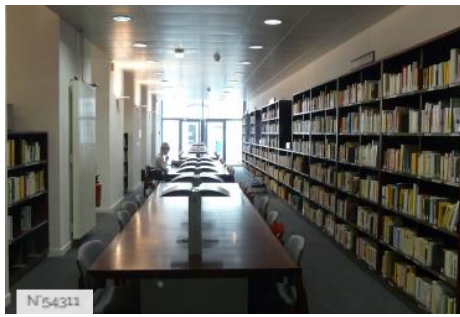

ENVIRONNEMENT

Ville

PRÉSENTATION GÉNÉRALE

ETAT DU LIEU

Bon état général

HISTORIQUE DU LIEU

Le Centre Malesherbes a abrité les locaux de HEC de 1881 à 1999, et accueille actuellement les étudiants du premier cycle de l'Université de lettres et sciences humaines Paris-Sorbonne.

Centre Malesherbes - Salle de cours B116

Centre Malesherbes - Amphithéâtre 117

Centre Malesherbes - Escalier C panoramique

Centre Malesherbes - Couloir

Centre Malesherbes - Salle 301

Centre Malesherbes - Salle d'informatique C220

Centre Malesherbes - Terrasse du C

Centre Malesherbes - Parvis central

Centre Malesherbes - Cour Tocqueville

Centre Malesherbes - Studio d'enregistrement

Centre Malesherbes - Salle musicologie

Centre Malesherbes - Hall d'accueil bâtiment B

Centre Malesherbes - Cafeteria

Centre Malesherbes - Laboratoire de langues

Centre Malesherbes - Salle video C28

Centre Malesherbes - Fiche globale

Centre Malesherbes - Salle d'informatique MAC

Centre Malesherbes - Bibliothèque