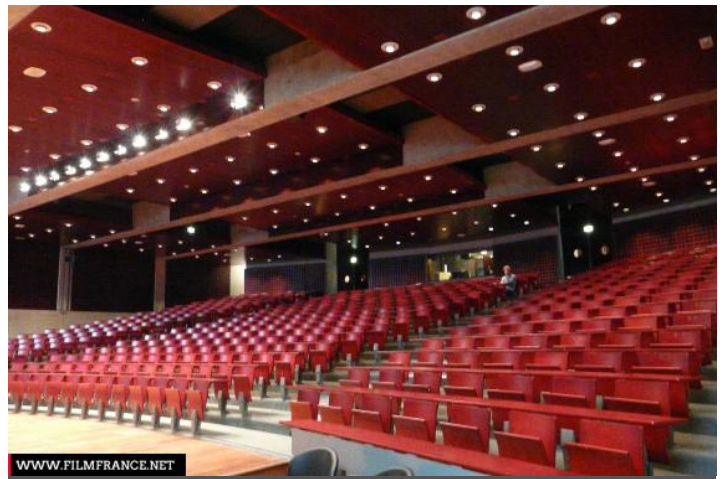

WWW.FILMFRANCE.NET

Crédits : Commission du Film IDF
Légende :