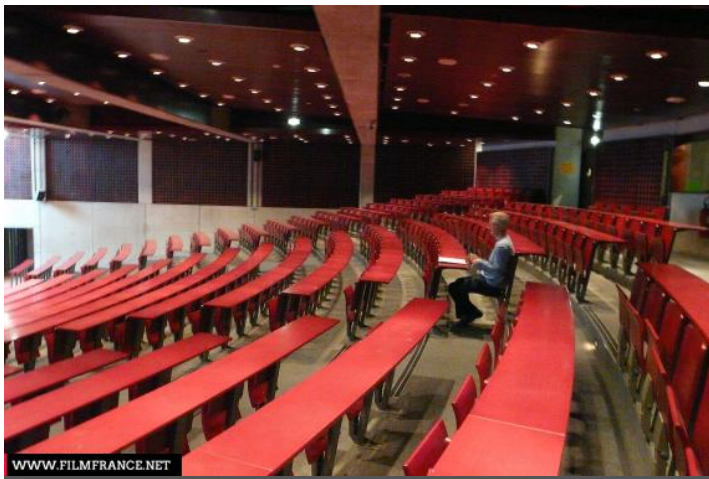

WWW.FILMFRANCE.NET

Crédits : Commission du Film IDF
Légende :