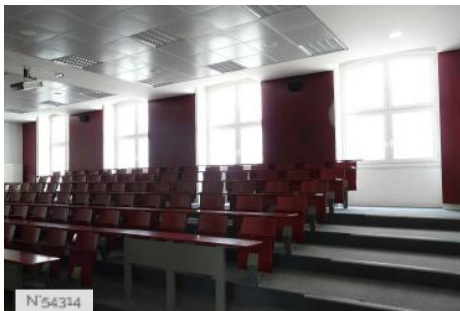

Bon état général

HISTORIQUE DU LIEU

Le Centre Malesherbes a abrité les locaux de HEC de 1881 à 1999, et accueille actuellement les étudiants du premier cycle de l'Université de lettres et sciences humaines Paris-Sorbonne.

Centre Malesherbes - Salle de cours B116

N°54314

Centre Malesherbes - Amphithéâtre 117

N°54318

Centre Malesherbes - Escalier C panoramique

N°54316

Centre Malesherbes - Couloir

Centre Malesherbes - Salle 301