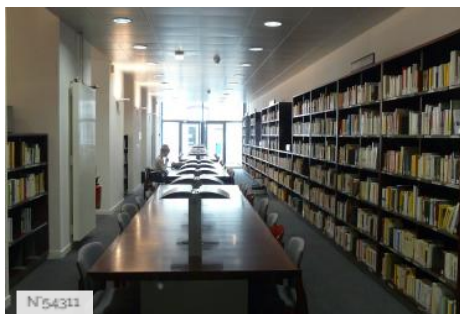

Bon état général

HISTORIQUE DU LIEU

Le Centre Malesherbes a abrité les locaux de HEC de 1881 à 1999, et accueille actuellement les étudiants du premier cycle de l'Université de lettres et sciences humaines Paris-Sorbonne.

Centre Malesherbes - Hall d'accueil bâtiment B

Centre Malesherbes - Cafeteria

Centre Malesherbes - Salle video C28

Centre Malesherbes - Grand Amphithéâtre

Centre Malesherbes - Fiche globale

Centre Malesherbes - Salle d'informatique MAC