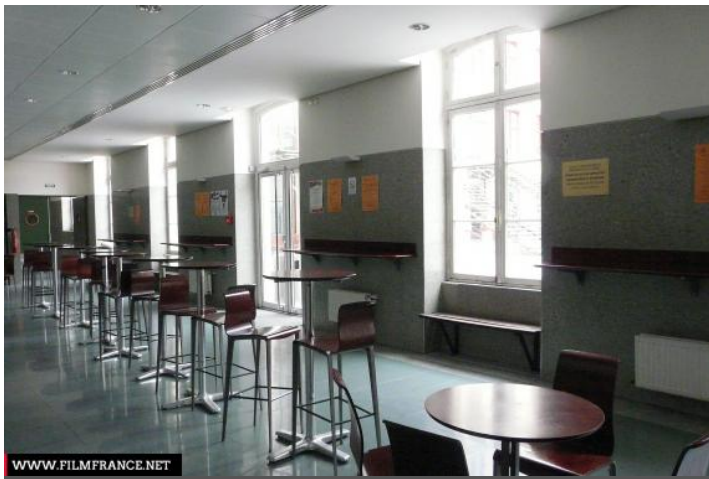

WWW.FILMFRANCE.NET

Crédits : Commission du Film IDF
Légende :