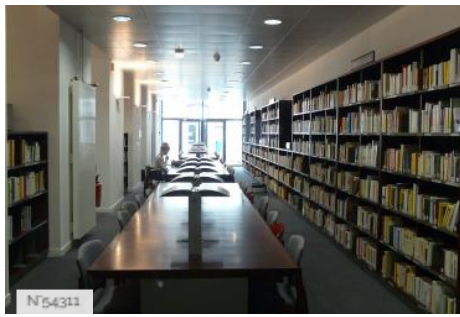

ENVIRONNEMENT

Ville

PRÉSENTATION GÉNÉRALE

ETAT DU LIEU

Bon état général

HISTORIQUE DU LIEU

Le Centre Malesherbes a abrité les locaux de HEC de 1881 à 1999, et accueille actuellement les étudiants du premier cycle de l'Université de lettres et sciences humaines Paris-Sorbonne.

Centre Malesherbes - Salle de cours B116

Centre Malesherbes - Amphithéâtre 117

Centre Malesherbes - Escalier C panoramique

Centre Malesherbes - Couloir

Centre Malesherbes - Salle 301

Centre Malesherbes - Salle d'informatique C220

Centre Malesherbes - Terrasse du C

Centre Malesherbes - Parvis central

Centre Malesherbes - Cour Tocqueville

Centre Malesherbes - Studio d'enregistrement

Centre Malesherbes - Salle musicologie

Centre Malesherbes - Hall d'accueil bâtiment B

Centre Malesherbes - Laboratoire de langues

Centre Malesherbes - Salle video C28

Centre Malesherbes - Grand Amphithéâtre

Centre Malesherbes - Fiche globale

Centre Malesherbes - Salle d'informatique MAC

Centre Malesherbes - Bibliothèque