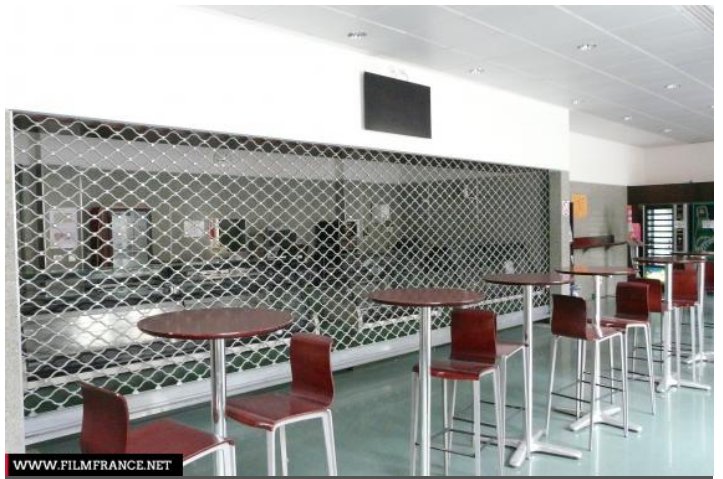

WWW.FILMFRANCE.NET

Crédits : Commission du Film IDF
Légende :