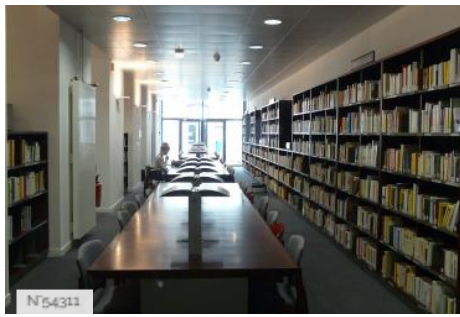

ENVIRONNEMENT

Ville

PRÉSENTATION GÉNÉRALE

ETAT DU LIEU

Bon état général

HISTORIQUE DU LIEU

Le Centre Malesherbes a abrité les locaux de HEC de 1881 à 1999, et accueille actuellement les étudiants du premier cycle de l'Université de lettres et sciences humaines Paris-Sorbonne.

Centre Malesherbes - Salle de cours B116

Centre Malesherbes - Amphithéâtre 117

Centre Malesherbes - Escalier C panoramique

Centre Malesherbes - Couloir

Centre Malesherbes - Salle 301

Centre Malesherbes - Salle d'informatique C220

Centre Malesherbes - Terrasse du C

Centre Malesherbes - Parvis central

Centre Malesherbes - Cour Tocqueville

Centre Malesherbes - Studio d'enregistrement

Centre Malesherbes - Salle musicologie

Centre Malesherbes - Cafeteria

Centre Malesherbes - Laboratoire de langues

Centre Malesherbes - Salle video C28

Centre Malesherbes - Grand Amphithéâtre

Centre Malesherbes - Fiche globale

Centre Malesherbes - Salle d'informatique MAC

Centre Malesherbes - Bibliothèque