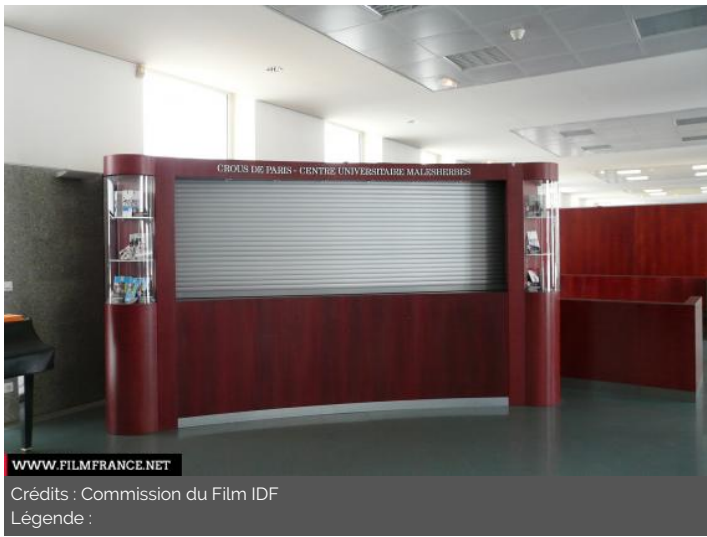

WWW.FILMFRANCE.NET

Crédits : Commission du Film IDF
Légende :