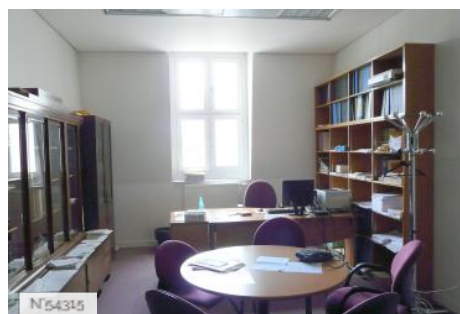

N°54345

Centre Malesherbes - Bureau de professeur A304