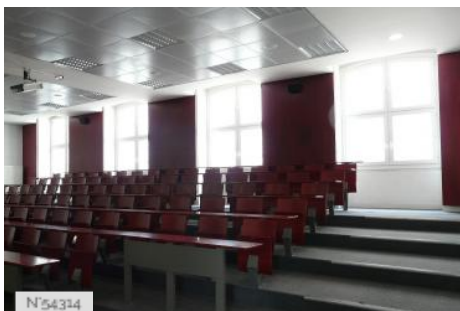

ENVIRONNEMENT

Ville

PRÉSENTATION GÉNÉRALE

ETAT DU LIEU

Bon état général

HISTORIQUE DU LIEU

Le Centre Malesherbes a abrité les locaux de HEC de 1881 à 1999, et accueille actuellement les étudiants du premier cycle de l'Université de lettres et sciences humaines Paris-Sorbonne.

STYLE DOMINANT

Contemporain

Lieux en relation

Centre Malesherbes - Amphithéâtre 111

Centre Malesherbes - Bureau de professeur A304

Centre Malesherbes - Salle de cours B116

Centre Malesherbes - Amphithéâtre 117

Centre Malesherbes - Escalier C panoramique

Centre Malesherbes - Couloir

N°54324

Centre Malesherbes - Salle 301

N°54325

Centre Malesherbes - Salle d'informatique C220

N°54330

Centre Malesherbes - Terrasse du C