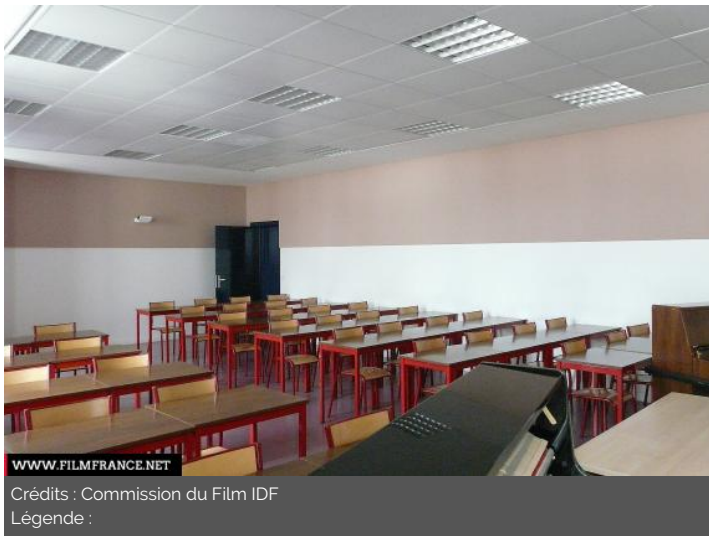

TYPE DE LIEU

CATÉGORIES

Salle Ecole supérieure Université Centre enseignement - recherche Ecole Amphithéâtre
Salle de réunion Site enseignement - recherche Bâtiment enseignement-recherche

ENVIRONNEMENT

Ville

PRÉSENTATION GÉNÉRALE

ETAT DU LIEU

Bon état général

HISTORIQUE DU LIEU

Le Centre Malesherbes a abrité les locaux de HEC de 1881 à 1999, et accueille actuellement les étudiants du premier cycle de l'Université de lettres et sciences humaines Paris-Sorbonne.

STYLE DOMINANT

Contemporain