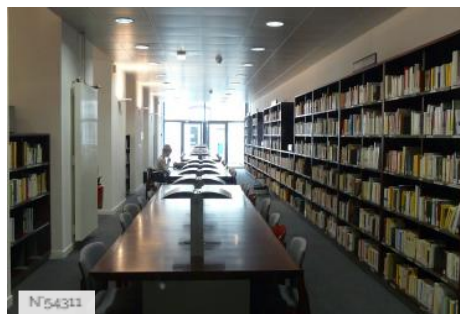

N°54311

Centre Malesherbes - Bibliothèque