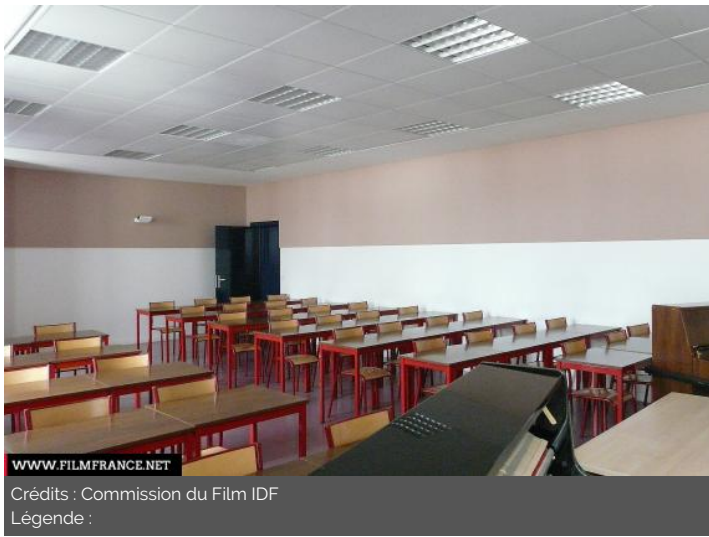

TYPE DE LIEU

CATÉGORIES

Salle Ecole supérieure Université Centre enseignement - recherche Ecole Amphithéâtre

Salle de réunion Site enseignement - recherche Bâtiment enseignement-recherche

ENVIRONNEMENT

Ville

PRÉSENTATION GÉNÉRALE

ETAT DU LIEU

Bon état général

HISTORIQUE DU LIEU

Le Centre Malesherbes a abrité les locaux de HEC de 1881 à 1999, et accueille actuellement les étudiants du premier cycle de l'Université de lettres et sciences humaines Paris-Sorbonne.

STYLE DOMINANT

Contemporain