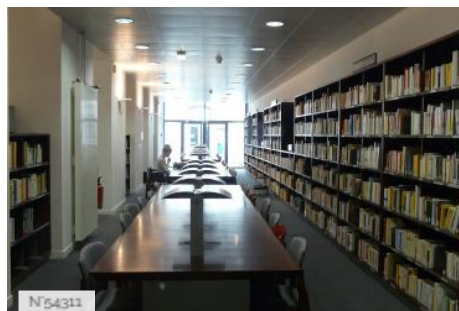

Salle de réunion Site enseignement - recherche Bâtiment enseignement-recherche

ENVIRONNEMENT

Ville

PRÉSENTATION GÉNÉRALE

ETAT DU LIEU

Bon état général

HISTORIQUE DU LIEU

Le Centre Malesherbes a abrité les locaux de HEC de 1881 à 1999, et accueille actuellement les étudiants du premier cycle de l'Université de lettres et sciences humaines Paris-Sorbonne.

Centre Malesherbes - Cour Tocqueville

Centre Malesherbes - Studio d'enregistrement

Centre Malesherbes - Hall d'accueil bâtiment B

Centre Malesherbes - Cafeteria

Centre Malesherbes - Laboratoire de langues

Centre Malesherbes - Salle video C28

Centre Malesherbes - Grand Amphithéâtre

Centre Malesherbes - Fiche globale

Centre Malesherbes - Salle d'informatique MAC

Centre Malesherbes - Bibliothèque