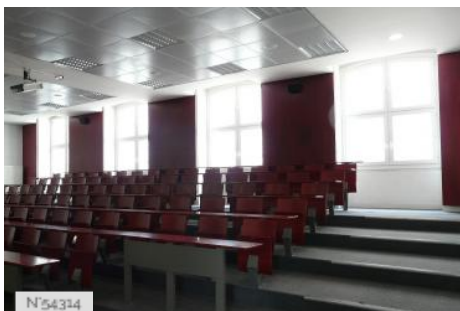

Salle de réunion Site enseignement - recherche Bâtiment enseignement-recherche

ENVIRONNEMENT

Ville

PRÉSENTATION GÉNÉRALE

ETAT DU LIEU

Bon état général

HISTORIQUE DU LIEU

Le Centre Malesherbes a abrité les locaux de HEC de 1881 à 1999, et accueille actuellement les étudiants du premier cycle de l'Université de lettres et sciences humaines Paris-Sorbonne.

STYLE DOMINANT

Contemporain

Lieux en relation

Centre Malesherbes - Amphithéâtre 111

Centre Malesherbes - Bureau de professeur A304

Centre Malesherbes - Salle de cours B116

Centre Malesherbes - Amphithéâtre 117

Centre Malesherbes - Escalier C panoramique

Centre Malesherbes - Couloir

Centre Malesherbes - Salle 301

Centre Malesherbes - Salle d'informatique C220

Centre Malesherbes - Terrasse du C

Centre Malesherbes - Parvis central