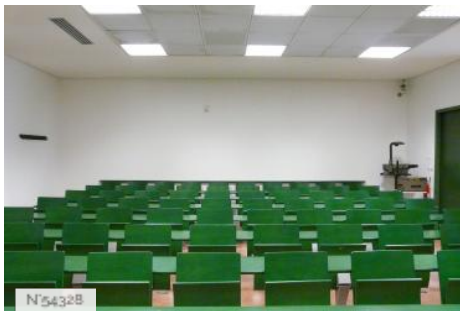

Salle de réunion Site enseignement - recherche Bâtiment enseignement-recherche

ENVIRONNEMENT

Ville

PRÉSENTATION GÉNÉRALE

ETAT DU LIEU

Bon état général

HISTORIQUE DU LIEU

Le Centre Malesherbes a abrité les locaux de HEC de 1881 à 1999, et accueille actuellement les étudiants du premier cycle de l'Université de lettres et sciences humaines Paris-Sorbonne.

Centre Malesherbes - Escalier C panoramique

Centre Malesherbes - Couloir

Centre Malesherbes - Salle 301

Centre Malesherbes - Salle d'informatique C220

Centre Malesherbes - Terrasse du C

Centre Malesherbes - Parvis central

Centre Malesherbes - Cour Tocqueville

Centre Malesherbes - Studio d'enregistrement

Centre Malesherbes - Hall d'accueil bâtiment B

Centre Malesherbes - Cafeteria

Centre Malesherbes - Laboratoire de langues

Centre Malesherbes - Salle video C28

Centre Malesherbes - Grand Amphithéâtre

Centre Malesherbes - Fiche globale

Centre Malesherbes - Salle d'informatique MAC

Centre Malesherbes - Bibliothèque