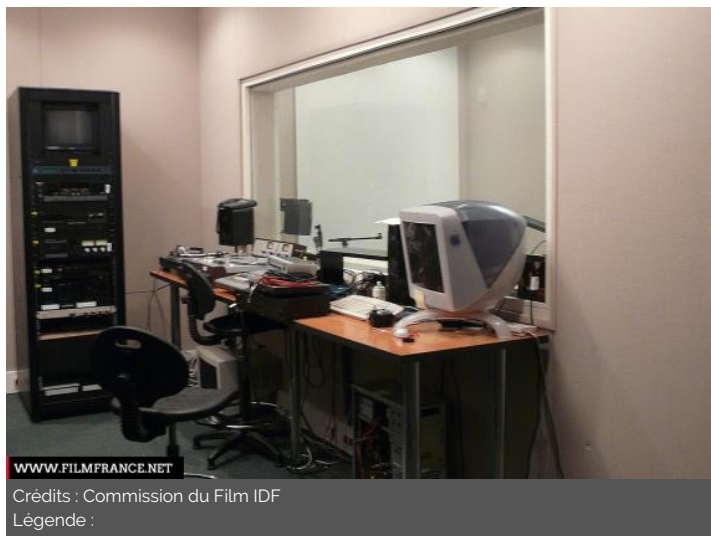

TYPE DE LIEU

CATÉGORIES

Salle Ecole supérieure Université Centre enseignement - recherche Ecole Site enseignement - recherche

ENVIRONNEMENT

Ville

PRÉSENTATION GÉNÉRALE

ETAT DU LIEU

Bon état général

HISTORIQUE DU LIEU

Le Centre Malesherbes a abrité les locaux de HEC de 1881 à 1999, et accueille actuellement les étudiants du premier cycle de l'Université de lettres et sciences humaines Paris-Sorbonne.

STYLE DOMINANT

Contemporain