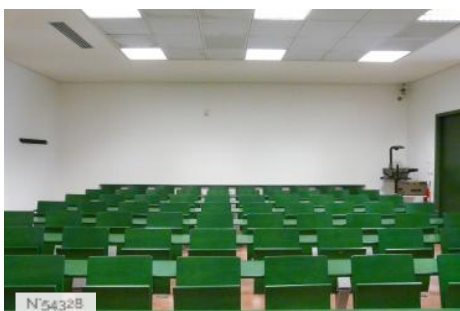

Salle Ecole supérieure Université Centre enseignement - recherche Ecole Site enseignement - recherche

ENVIRONNEMENT

Ville

PRÉSENTATION GÉNÉRALE

ETAT DU LIEU

Bon état général

HISTORIQUE DU LIEU

Le Centre Malesherbes a abrité les locaux de HEC de 1881 à 1999, et accueille actuellement les étudiants du premier cycle de l'Université de lettres et sciences humaines Paris-Sorbonne.

Centre Malesherbes - Escalier C panoramique

Centre Malesherbes - Couloir

Centre Malesherbes - Salle 301

Centre Malesherbes - Salle d'informatique C220

Centre Malesherbes - Terrasse du C

Centre Malesherbes - Parvis central

Centre Malesherbes - Cour Tocqueville

Centre Malesherbes - Salle musicologie

Centre Malesherbes - Hall d'accueil bâtiment B

Centre Malesherbes - Cafeteria

Centre Malesherbes - Laboratoire de langues

Centre Malesherbes - Salle video C28