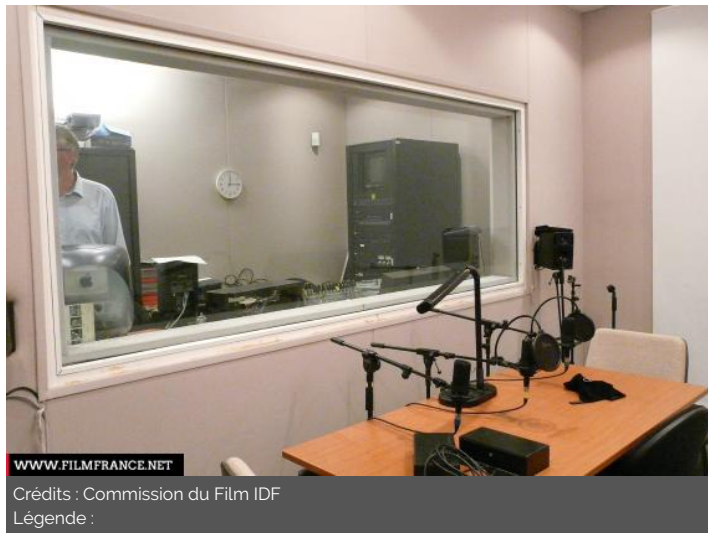

TYPE DE LIEU

CATÉGORIES

Salle Ecole supérieure Université Centre enseignement - recherche Ecole Site enseignement - recherche

ENVIRONNEMENT

Ville

PRÉSENTATION GÉNÉRALE

ETAT DU LIEU

Bon état général

HISTORIQUE DU LIEU

Le Centre Malesherbes a abrité les locaux de HEC de 1881 à 1999, et accueille actuellement les étudiants du premier cycle de l'Université de lettres et sciences humaines Paris-Sorbonne.

STYLE DOMINANT

Contemporain