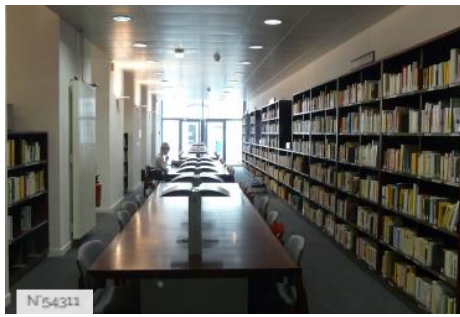

Salle Ecole supérieure Université Centre enseignement - recherche Ecole Site enseignement - recherche

ENVIRONNEMENT

Ville

PRÉSENTATION GÉNÉRALE

ETAT DU LIEU

Bon état général

HISTORIQUE DU LIEU

Le Centre Malesherbes a abrité les locaux de HEC de 1881 à 1999, et accueille actuellement les étudiants du premier cycle de l'Université de lettres et sciences humaines Paris-Sorbonne.

Centre Malesherbes - Cour Tocqueville

Centre Malesherbes - Salle musicologie

Centre Malesherbes - Hall d'accueil bâtiment B

Centre Malesherbes - Cafeteria

Centre Malesherbes - Laboratoire de langues

Centre Malesherbes - Salle video C28

Centre Malesherbes - Grand Amphithéâtre

Centre Malesherbes - Fiche globale

Centre Malesherbes - Salle d'informatique MAC

Centre Malesherbes - Bibliothèque