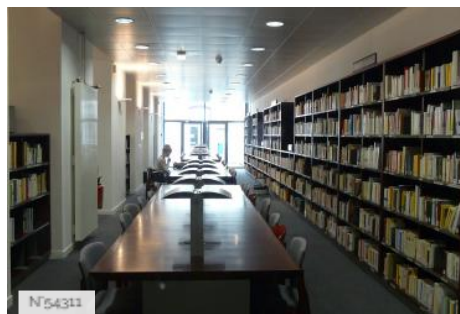

ENVIRONNEMENT

Ville

PRÉSENTATION GÉNÉRALE

ETAT DU LIEU

Bon état général

HISTORIQUE DU LIEU

Le Centre Malesherbes a abrité les locaux de HEC de 1881 à 1999, et accueille actuellement les étudiants du premier cycle de l'Université de lettres et sciences humaines Paris-Sorbonne.

Centre Malesherbes - Studio d'enregistrement

Centre Malesherbes - Salle musicologie

Centre Malesherbes - Hall d'accueil bâtiment B

Centre Malesherbes - Cafeteria

Centre Malesherbes - Laboratoire de langues

Centre Malesherbes - Salle video C28

Centre Malesherbes - Grand Amphithéâtre

Centre Malesherbes - Fiche globale

Centre Malesherbes - Salle d'informatique MAC

Centre Malesherbes - Bibliothèque