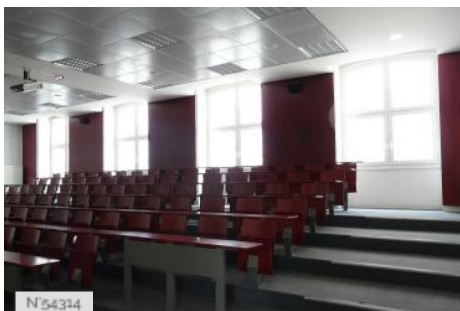

ENVIRONNEMENT

Ville

PRÉSENTATION GÉNÉRALE

ETAT DU LIEU

Bon état général

HISTORIQUE DU LIEU

Le Centre Malesherbes a abrité les locaux de HEC de 1881 à 1999, et accueille actuellement les étudiants du premier cycle de l'Université de lettres et sciences humaines Paris-Sorbonne.

STYLE DOMINANT

Contemporain

Lieux en relation

Centre Malesherbes - Amphithéâtre 111

Centre Malesherbes - Bureau de professeur A304

Centre Malesherbes - Salle de cours B116

Centre Malesherbes - Amphithéâtre 117

Centre Malesherbes - Escalier C panoramique

Centre Malesherbes - Couloir

Centre Malesherbes - Salle 301

Centre Malesherbes - Terrasse du C

Centre Malesherbes - Parvis central

Centre Malesherbes - Cour Tocqueville

Centre Malesherbes - Studio d'enregistrement

Centre Malesherbes - Salle musicologie

Centre Malesherbes - Hall d'accueil bâtiment B

Centre Malesherbes - Cafeteria

Centre Malesherbes - Laboratoire de langues