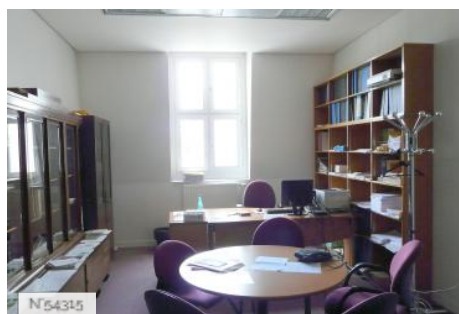

N°54345

Centre Malesherbes - Bureau de professeur A304