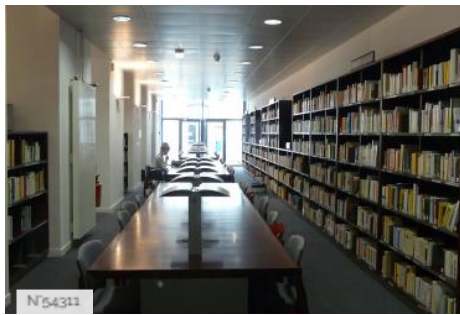

ENVIRONNEMENT

Ville

PRÉSENTATION GÉNÉRALE

ETAT DU LIEU

Bon état général

HISTORIQUE DU LIEU

Le Centre Malesherbes a abrité les locaux de HEC de 1881 à 1999, et accueille actuellement les étudiants du premier cycle de l'Université de lettres et sciences humaines Paris-Sorbonne.

Centre Malesherbes - Cafeteria

Centre Malesherbes - Laboratoire de langues

Centre Malesherbes - Salle video C28

Centre Malesherbes - Grand Amphithéâtre

Centre Malesherbes - Fiche globale

Centre Malesherbes - Salle d'informatique MAC