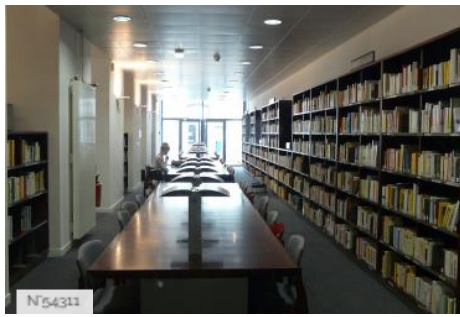

## PRÉSENTATION GÉNÉRALE

ETAT DU LIEU

Bon état général

HISTORIQUE DU LIEU

Le Centre Malesherbes a abrité les locaux de HEC de 1881 à 1999, et accueille actuellement les étudiants du premier cycle de l'Université de lettres et sciences humaines Paris-Sorbonne.

Centre Malesherbes - Studio d'enregistrement

Centre Malesherbes - Salle musicologie

Centre Malesherbes - Hall d'accueil bâtiment B

Centre Malesherbes - Cafeteria

Centre Malesherbes - Laboratoire de langues

Centre Malesherbes - Salle video C28

Centre Malesherbes - Grand Amphithéâtre

Centre Malesherbes - Fiche globale

Centre Malesherbes - Salle d'informatique MAC

Centre Malesherbes - Bibliothèque