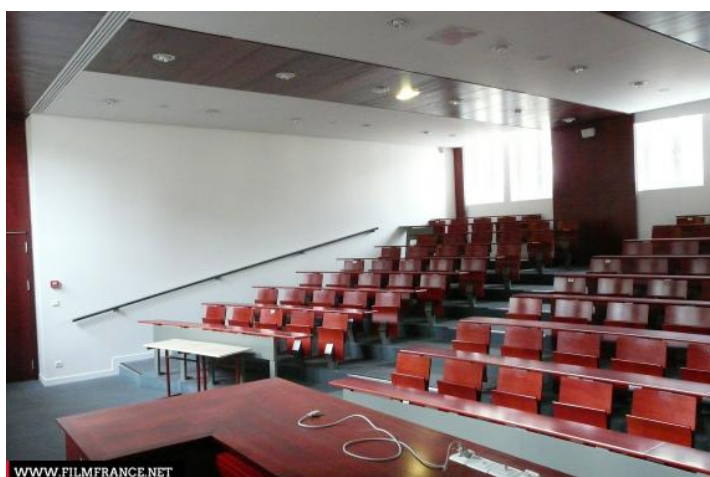

WWW.FILMFRANCE.NET

Crédits : Commission du Film IDF
Légende :