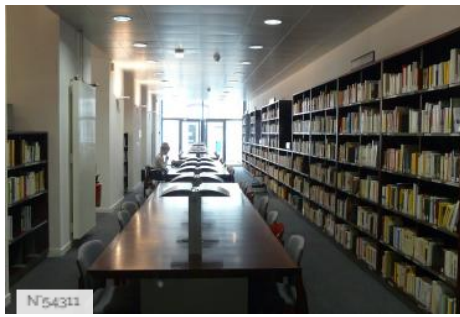

ENVIRONNEMENT

Ville

PRÉSENTATION GÉNÉRALE

ETAT DU LIEU

Bon état général

HISTORIQUE DU LIEU

Le Centre Malesherbes a abrité les locaux de HEC de 1881 à 1999, et accueille actuellement les étudiants du premier cycle de l'Université de lettres et sciences humaines Paris-Sorbonne.

Centre Malesherbes - Cafeteria

Centre Malesherbes - Laboratoire de langues

Centre Malesherbes - Salle video C28

Centre Malesherbes - Grand Amphithéâtre

Centre Malesherbes - Fiche globale

Centre Malesherbes - Salle d'informatique MAC