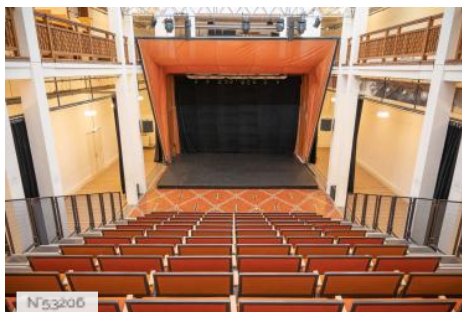

## PRÉSENTATION GÉNÉRALE

ETAT DU LIEU

Bon état général

HISTORIQUE DU LIEU

Situé à l'orée du bois de Vincennes, le Palais de la Porte Dorée est l'un des plus beaux monuments de style Art Déco en France. Construit pour l'exposition coloniale internationale de 1931, il a été entièrement rénové en 2007 pour accueillir le Musée de l'histoire de l'immigration et l'aquarium tropical.

## Autres décors du lieu

Palais de la Porte Dorée - Salles d'ateliers

Palais de la Porte Dorée - Auditorium

Palais de la Porte Dorée - Sous-sols

Palais de la Porte Dorée - Hall d'honneur

---

## Lieux en relation

Palais de la Porte Dorée - Salles d'ateliers

Palais de la Porte Dorée - Auditorium

Palais de la Porte Dorée - Escaliers et circulations

Palais de la Porte Dorée - Sous-sols

Palais de la Porte Dorée - Hall d'honneur