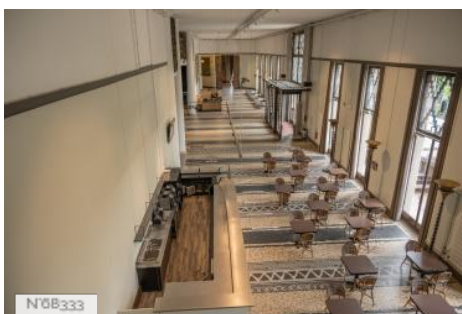

## PRÉSENTATION GÉNÉRALE

ETAT DU LIEU

Bon état général

HISTORIQUE DU LIEU

Situé à l'orée du bois de Vincennes, le Palais de la Porte Dorée est l'un des plus beaux monuments de style Art Déco en France. Construit pour l'exposition coloniale internationale de 1931, il a été entièrement rénové en 2007 pour accueillir le Musée de l'histoire de l'immigration et l'aquarium tropical.

## Autres décors du lieu

Palais de la Porte Dorée - Salles d'ateliers

Palais de la Porte Dorée - Auditorium

Palais de la Porte Dorée - Sous-sols

Palais de la Porte Dorée - Hall d'honneur

---

## Lieux en relation

Palais de la Porte Dorée - Salles d'ateliers

Palais de la Porte Dorée - Auditorium

Palais de la Porte Dorée - Escaliers et circulations

Palais de la Porte Dorée - Sous-sols

Palais de la Porte Dorée - Hall d'honneur