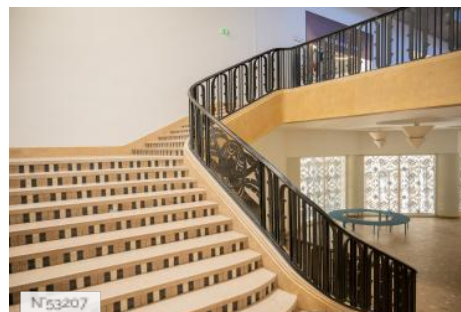

## PRÉSENTATION GÉNÉRALE

ETAT DU LIEU

Bon état général

HISTORIQUE DU LIEU

Situé à l'orée du bois de Vincennes, le Palais de la Porte Dorée est l'un des plus beaux monuments de style Art Déco en France. Construit pour l'exposition coloniale internationale de 1931, il a été entièrement rénové en 2007 pour accueillir le Musée de l'histoire de l'immigration et l'aquarium tropical.

## Autres décors du lieu

Palais de la Porte Dorée - Salles d'ateliers

Palais de la Porte Dorée - Auditorium

Palais de la Porte Dorée - Sous-sols

Palais de la Porte Dorée - Hall d'honneur

---

## Lieux en relation

Palais de la Porte Dorée - Salles d'ateliers

Palais de la Porte Dorée - Auditorium

Palais de la Porte Dorée - Escaliers et circulations

Palais de la Porte Dorée - Sous-sols

Palais de la Porte Dorée - Hall d'honneur