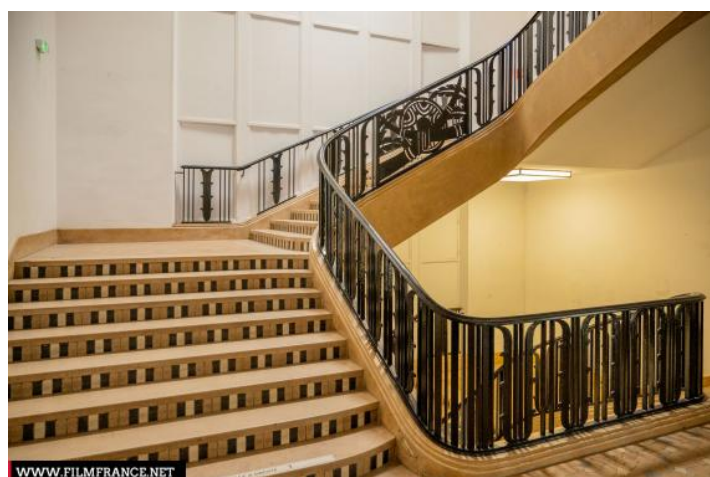

WWW.FILMFRANCE.NET

Crédits : Film Paris Region - Luc Detours

Légende : Palais de la Porte Dorée - Escaliers et circulations