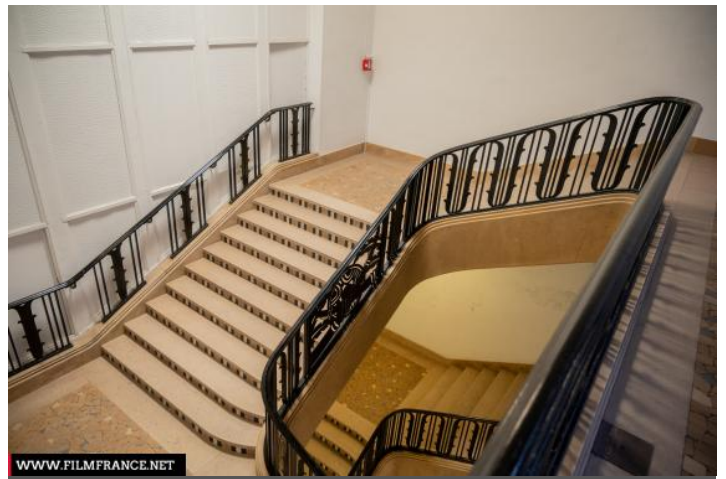

WWW.FILMFRANCE.NET

Crédits : Film Paris Région - Luc Detours

Légende : Palais de la Porte Dorée - Escaliers et circulations