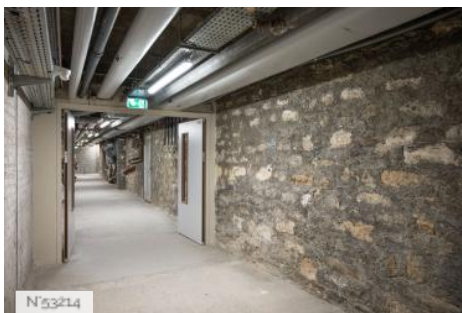

## PRÉSENTATION GÉNÉRALE

ETAT DU LIEU

Bon état général

HISTORIQUE DU LIEU

Situé à l'orée du bois de Vincennes, le Palais de la Porte Dorée est l'un des plus beaux monuments de style Art Déco en France. Construit pour l'exposition coloniale internationale de 1931, il a été entièrement rénové en 2007 pour accueillir le Musée de l'histoire de l'immigration et l'aquarium tropical.

## Autres décors du lieu

Palais de la Porte Dorée - Salles d'ateliers

Palais de la Porte Dorée - Auditorium

Palais de la Porte Dorée - Sous-sols

Palais de la Porte Dorée - Hall d'honneur

---

## Lieux en relation

Palais de la Porte Dorée - Salles d'ateliers

Palais de la Porte Dorée - Auditorium

Palais de la Porte Dorée - Escaliers et circulations

Palais de la Porte Dorée - Sous-sols

Palais de la Porte Dorée - Hall d'honneur