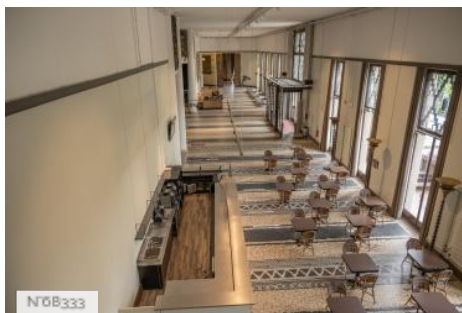

## PRÉSENTATION GÉNÉRALE

ETAT DU LIEU

Bon état général

HISTORIQUE DU LIEU

Situé à l'orée du bois de Vincennes, le Palais de la Porte Dorée est l'un des plus beaux monuments de style Art Déco en France. Construit pour l'exposition coloniale internationale de 1931, il a été entièrement rénové en 2007 pour accueillir le Musée de l'histoire de l'immigration et l'aquarium tropical.

## Autres décors du lieu

Palais de la Porte Dorée - Salles d'ateliers

Palais de la Porte Dorée - Auditorium

Palais de la Porte Dorée - Sous-sols

Palais de la Porte Dorée - Hall d'honneur

---

## Lieux en relation

Palais de la Porte Dorée - Salles d'ateliers

Palais de la Porte Dorée - Auditorium

Palais de la Porte Dorée - Escaliers et circulations

Palais de la Porte Dorée - Sous-sols

Palais de la Porte Dorée - Hall d'honneur