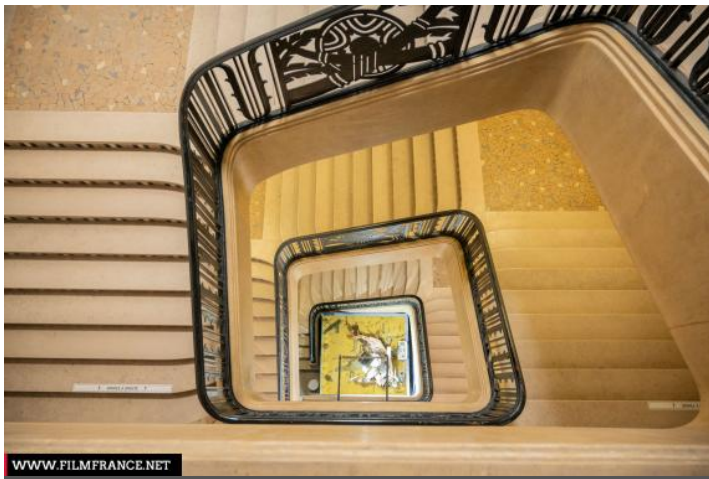

WWW.FILMFRANCE.NET

Crédits : Film Paris Région - Luc Detours

Légende : Palais de la Porte Dorée - Escaliers et circulations