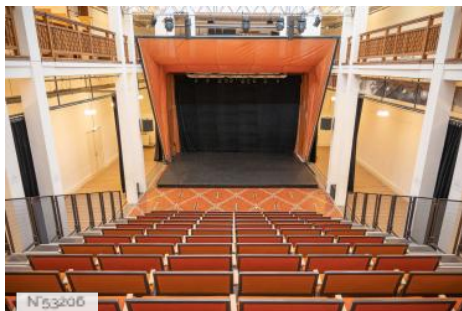

## PRÉSENTATION GÉNÉRALE

ETAT DU LIEU

Bon état général

HISTORIQUE DU LIEU

Situé à l'orée du bois de Vincennes, le Palais de la Porte Dorée est l'un des plus beaux monuments de style Art Déco en France. Construit pour l'exposition coloniale internationale de 1931, il a été entièrement rénové en 2007 pour accueillir le Musée de l'histoire de l'immigration et l'aquarium tropical.

## Autres décors du lieu

Palais de la Porte Dorée - Salles d'ateliers

Palais de la Porte Dorée - Auditorium

Palais de la Porte Dorée - Sous-sols

Palais de la Porte Dorée - Hall d'honneur

---