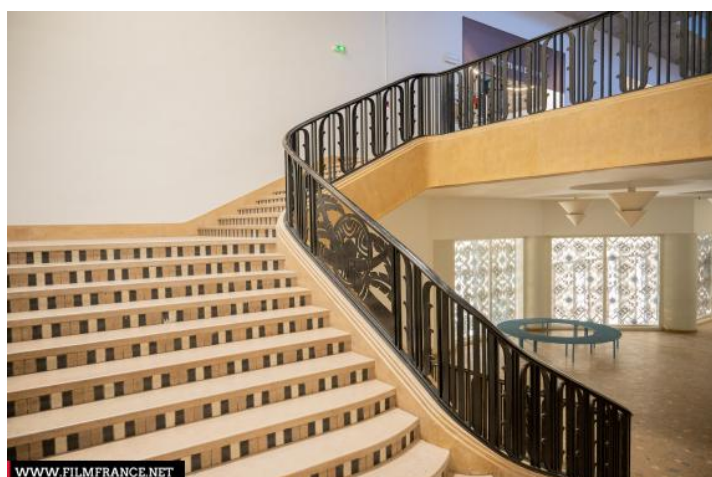

WWW.FILMFRANCE.NET

Crédits : Film Paris Region - Luc Detours

Légende : Palais de la Porte Dorée - Escaliers et circulations