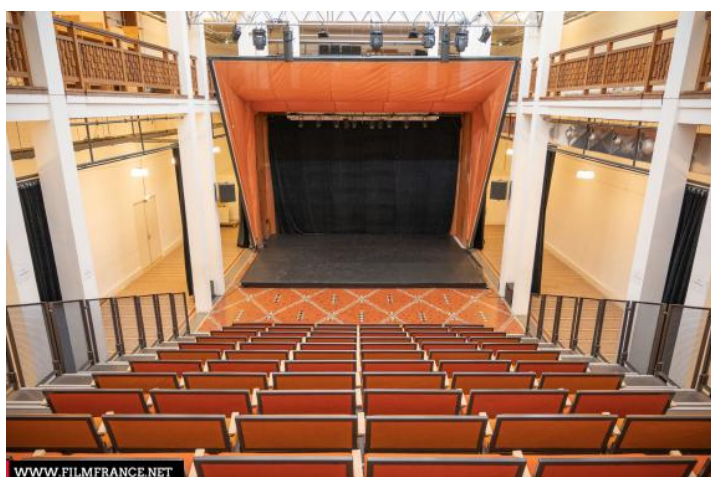

WWW.FILMFRANCE.NET

Crédits : Film Paris Region - Luc Detours

Légende : Palais de la Porte Dorée - Auditorium