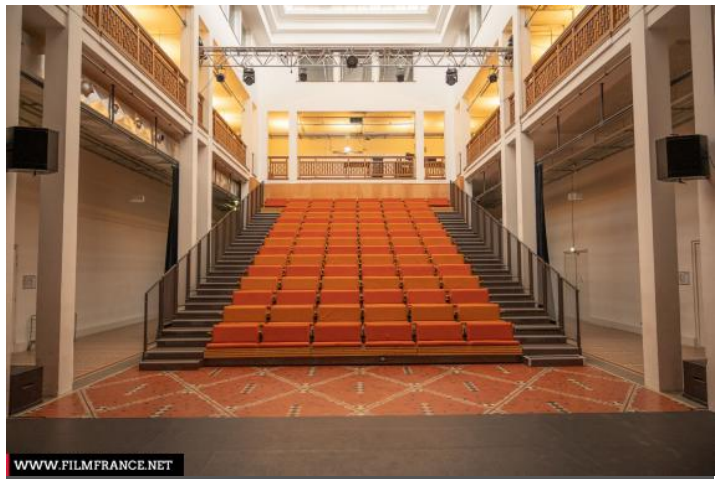

WWW.FILMFRANCE.NET

Crédits : Film Paris Region - Luc Detours
Légende : Palais de la Porte Dorée - Auditorium