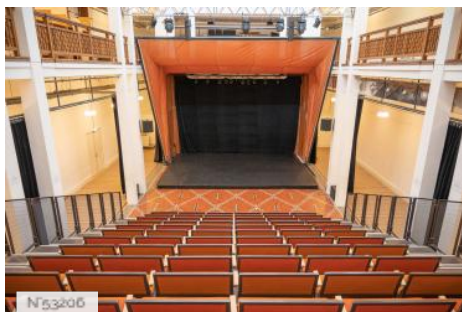

## PRÉSENTATION GÉNÉRALE

ETAT DU LIEU

Bon état général

HISTORIQUE DU LIEU

Situé à l'orée du bois de Vincennes, le Palais de la Porte Dorée est l'un des plus beaux monuments de style Art Déco en France. Construit pour l'exposition coloniale internationale de 1931, il a été entièrement rénové en 2007 pour accueillir le Musée de l'histoire de l'immigration et l'aquarium tropical.

## Autres décors du lieu

Palais de la Porte Dorée - Salles d'ateliers

Palais de la Porte Dorée - Escaliers et circulations

Palais de la Porte Dorée - Sous-sols

Palais de la Porte Dorée - Hall d'honneur

---

## Lieux en relation

Palais de la Porte Dorée - Salles d'ateliers

Palais de la Porte Dorée - Auditorium

Palais de la Porte Dorée - Escaliers et circulations

Palais de la Porte Dorée - Sous-sols

Palais de la Porte Dorée - Hall d'honneur