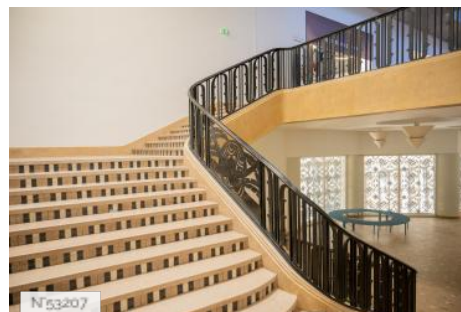

## PRÉSENTATION GÉNÉRALE

ETAT DU LIEU

Bon état général

HISTORIQUE DU LIEU

Situé à l'orée du bois de Vincennes, le Palais de la Porte Dorée est l'un des plus beaux monuments de style Art Déco en France. Construit pour l'exposition coloniale internationale de 1931, il a été entièrement rénové en 2007 pour accueillir le Musée de l'histoire de l'immigration et l'aquarium tropical.

## Autres décors du lieu

Palais de la Porte Dorée - Salles d'ateliers

Palais de la Porte Dorée - Escaliers et circulations

Palais de la Porte Dorée - Sous-sols

Palais de la Porte Dorée - Hall d'honneur

---

## Lieux en relation

Palais de la Porte Dorée - Salles d'ateliers

Palais de la Porte Dorée - Auditorium

Palais de la Porte Dorée - Escaliers et circulations

Palais de la Porte Dorée - Sous-sols

Palais de la Porte Dorée - Hall d'honneur