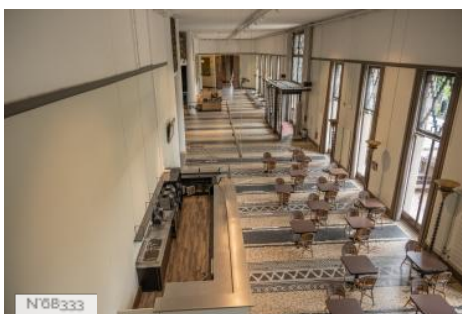

## PRÉSENTATION GÉNÉRALE

ETAT DU LIEU

Bon état général

HISTORIQUE DU LIEU

Situé à l'orée du bois de Vincennes, le Palais de la Porte Dorée est l'un des plus beaux monuments de style Art Déco en France. Construit pour l'exposition coloniale internationale de 1931, il a été entièrement rénové en 2007 pour accueillir le Musée de l'histoire de l'immigration et l'aquarium tropical.

## Autres décors du lieu

Palais de la Porte Dorée - Salles d'ateliers

Palais de la Porte Dorée - Escaliers et circulations

Palais de la Porte Dorée - Sous-sols

Palais de la Porte Dorée - Hall d'honneur

---

## Lieux en relation

Palais de la Porte Dorée - Salles d'ateliers

Palais de la Porte Dorée - Auditorium

Palais de la Porte Dorée - Escaliers et circulations

Palais de la Porte Dorée - Sous-sols

Palais de la Porte Dorée - Hall d'honneur