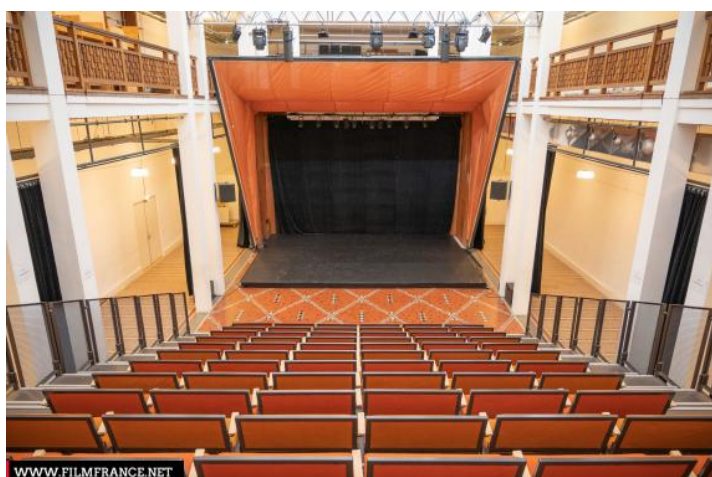

WWW.FILMFRANCE.NET

Crédits : Film Paris Region - Luc Detours

Légende : Palais de la Porte Dorée - Auditorium