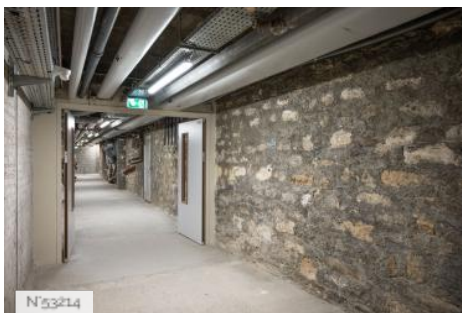

## PRÉSENTATION GÉNÉRALE

ETAT DU LIEU

Bon état général

HISTORIQUE DU LIEU

Situé à l'orée du bois de Vincennes, le Palais de la Porte Dorée est l'un des plus beaux monuments de style Art Déco en France. Construit pour l'exposition coloniale internationale de 1931, il a été entièrement rénové en 2007 pour accueillir le Musée de l'histoire de l'immigration et l'aquarium tropical.

## Autres décors du lieu

Palais de la Porte Dorée - Salles d'ateliers

Palais de la Porte Dorée - Escaliers et circulations

Palais de la Porte Dorée - Sous-sols

Palais de la Porte Dorée - Hall d'honneur

---

## Lieux en relation

Palais de la Porte Dorée - Salles d'ateliers

Palais de la Porte Dorée - Auditorium

Palais de la Porte Dorée - Escaliers et circulations

Palais de la Porte Dorée - Sous-sols

Palais de la Porte Dorée - Hall d'honneur