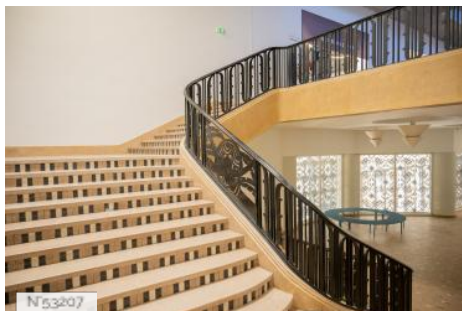

## PRÉSENTATION GÉNÉRALE

ETAT DU LIEU

Bon état général

HISTORIQUE DU LIEU

Situé à l'orée du bois de Vincennes, le Palais de la Porte Dorée est l'un des plus beaux monuments de style Art Déco en France. Construit pour l'exposition coloniale internationale de 1931, il a été entièrement rénové en 2007 pour accueillir le Musée de l'histoire de l'immigration et l'aquarium tropical.

## Autres décors du lieu

Palais de la Porte Dorée - Salles d'ateliers

Palais de la Porte Dorée - Escaliers et circulations

Palais de la Porte Dorée - Sous-sols

Palais de la Porte Dorée - Hall d'honneur

---