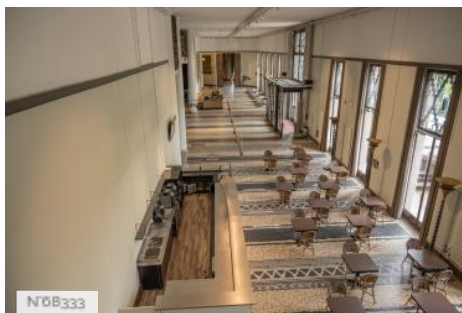

## PRÉSENTATION GÉNÉRALE

ETAT DU LIEU

Bon état général

HISTORIQUE DU LIEU

Situé à l'orée du bois de Vincennes, le Palais de la Porte Dorée est l'un des plus beaux monuments de style Art Déco en France. Construit pour l'exposition coloniale internationale de 1931, il a été entièrement rénové en 2007 pour accueillir le Musée de l'histoire de l'immigration et l'aquarium tropical.

## Autres décors du lieu

Palais de la Porte Dorée - Salles d'ateliers

Palais de la Porte Dorée - Escaliers et circulations

Palais de la Porte Dorée - Sous-sols

Palais de la Porte Dorée - Hall d'honneur

---

## Lieux en relation

Palais de la Porte Dorée - Salles d'ateliers

Palais de la Porte Dorée - Auditorium

Palais de la Porte Dorée - Escaliers et circulations

Palais de la Porte Dorée - Sous-sols

Palais de la Porte Dorée - Hall d'honneur