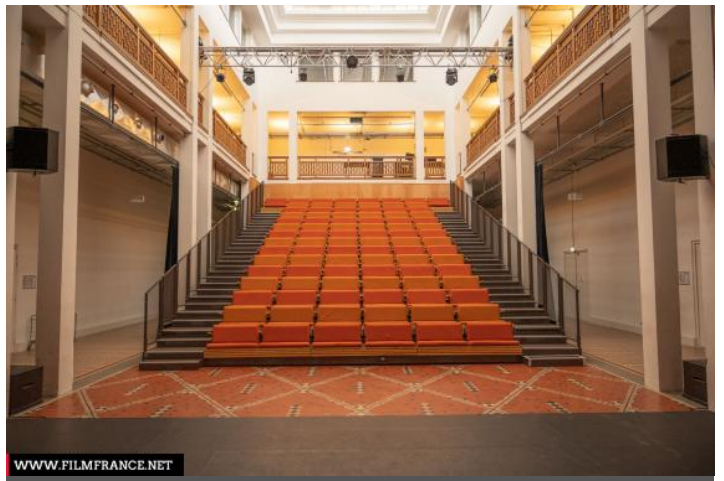

WWW.FILMFRANCE.NET

Crédits : Film Paris Region - Luc Detours
Légende : Palais de la Porte Dorée - Auditorium