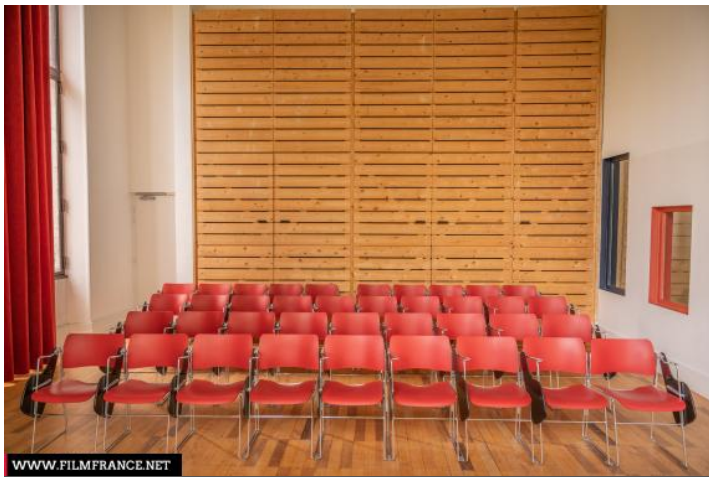

WWW.FILMFRANCE.NET

Crédits : Film Paris Region - Luc Detours
Légende : Palais de la Porte Dorée - Ateliers