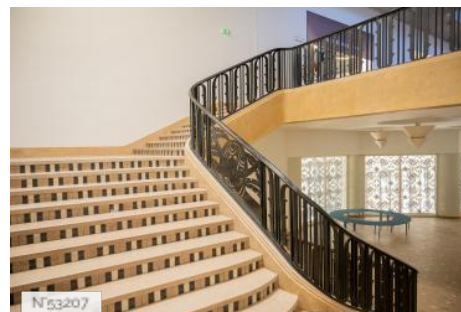

## PRÉSENTATION GÉNÉRALE

ETAT DU LIEU

Bon état général

HISTORIQUE DU LIEU

Situé à l'orée du bois de Vincennes, le Palais de la Porte Dorée est l'un des plus beaux monuments de style Art Déco en France. Construit pour l'exposition coloniale internationale de 1931, il a été entièrement rénové en 2007 pour accueillir le Musée de l'histoire de l'immigration et l'aquarium tropical.

## Autres décors du lieu

Palais de la Porte Dorée - Auditorium

Palais de la Porte Dorée - Escaliers et circulations

Palais de la Porte Dorée - Sous-sols

Palais de la Porte Dorée - Hall d'honneur

---

## Lieux en relation

Palais de la Porte Dorée - Salles d'ateliers

Palais de la Porte Dorée - Auditorium

Palais de la Porte Dorée - Escaliers et circulations

Palais de la Porte Dorée - Sous-sols

Palais de la Porte Dorée - Hall d'honneur