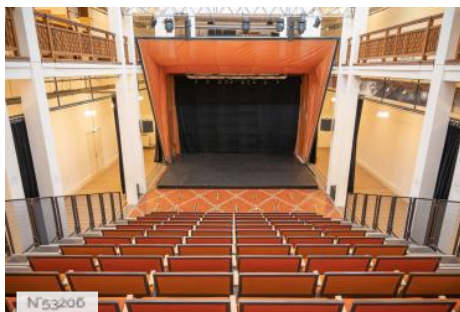

## PRÉSENTATION GÉNÉRALE

ETAT DU LIEU

Bon état général

HISTORIQUE DU LIEU

Situé à l'orée du bois de Vincennes, le Palais de la Porte Dorée est l'un des plus beaux monuments de style Art Déco en France. Construit pour l'exposition coloniale internationale de 1931, il a été entièrement rénové en 2007 pour accueillir le Musée de l'histoire de l'immigration et l'aquarium tropical.

## Autres décors du lieu

Palais de la Porte Dorée - Auditorium

Palais de la Porte Dorée - Escaliers et circulations

Palais de la Porte Dorée - Sous-sols

Palais de la Porte Dorée - Hall d'honneur

---

## Lieux en relation

Palais de la Porte Dorée - Salles d'ateliers

Palais de la Porte Dorée - Auditorium

Palais de la Porte Dorée - Escaliers et circulations

Palais de la Porte Dorée - Sous-sols

Palais de la Porte Dorée - Hall d'honneur