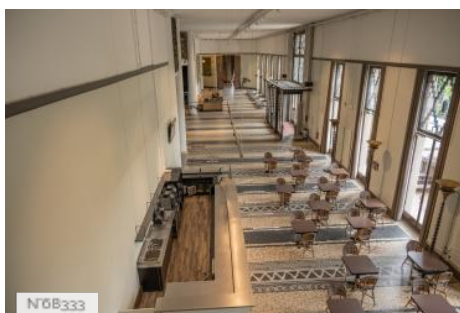

## PRÉSENTATION GÉNÉRALE

ETAT DU LIEU

Bon état général

HISTORIQUE DU LIEU

Situé à l'orée du bois de Vincennes, le Palais de la Porte Dorée est l'un des plus beaux monuments de style Art Déco en France. Construit pour l'exposition coloniale internationale de 1931, il a été entièrement rénové en 2007 pour accueillir le Musée de l'histoire de l'immigration et l'aquarium tropical.

## Autres décors du lieu

Palais de la Porte Dorée - Auditorium

Palais de la Porte Dorée - Escaliers et circulations

Palais de la Porte Dorée - Sous-sols

Palais de la Porte Dorée - Hall d'honneur

---

## Lieux en relation

Palais de la Porte Dorée - Salles d'ateliers

Palais de la Porte Dorée - Auditorium

Palais de la Porte Dorée - Escaliers et circulations

Palais de la Porte Dorée - Sous-sols

Palais de la Porte Dorée - Hall d'honneur