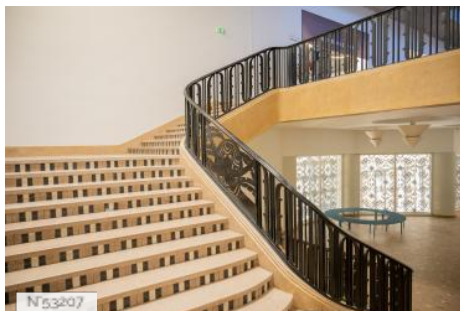

## PRÉSENTATION GÉNÉRALE

ETAT DU LIEU

Bon état général

HISTORIQUE DU LIEU

Situé à l'orée du bois de Vincennes, le Palais de la Porte Dorée est l'un des plus beaux monuments de style Art Déco en France. Construit pour l'exposition coloniale internationale de 1931, il a été entièrement rénové en 2007 pour accueillir le Musée de l'histoire de l'immigration et l'aquarium tropical.

## Autres décors du lieu

Palais de la Porte Dorée - Auditorium

Palais de la Porte Dorée - Escaliers et circulations

Palais de la Porte Dorée - Sous-sols

Palais de la Porte Dorée - Hall d'honneur

---