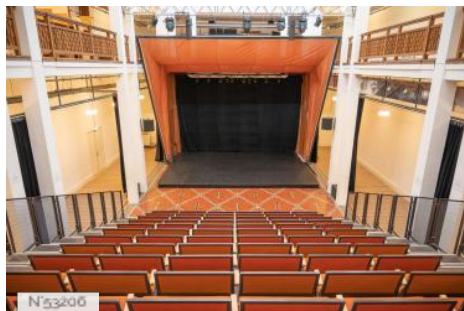

## PRÉSENTATION GÉNÉRALE

ETAT DU LIEU

Bon état général

HISTORIQUE DU LIEU

Situé à l'orée du bois de Vincennes, le Palais de la Porte Dorée est l'un des plus beaux monuments de style Art Déco en France. Construit pour l'exposition coloniale internationale de 1931, il a été entièrement rénové en 2007 pour accueillir le Musée de l'histoire de l'immigration et l'aquarium tropical.

STYLE DOMINANT

Contemporain

STYLES PARTICULIERS

Couvert

ELÉMENTS ARCHITECTURAUX

Couloir

REMARQUABLES

---

## Autres décors du lieu

Palais de la Porte Dorée - Auditorium

Palais de la Porte Dorée - Escaliers et circulations

Palais de la Porte Dorée - Sous-sols

Palais de la Porte Dorée - Hall d'honneur

---

## Lieux en relation

Palais de la Porte Dorée - Salles d'ateliers

Palais de la Porte Dorée - Auditorium

Palais de la Porte Dorée - Escaliers et circulations

Palais de la Porte Dorée - Sous-sols

Palais de la Porte Dorée - Hall d'honneur