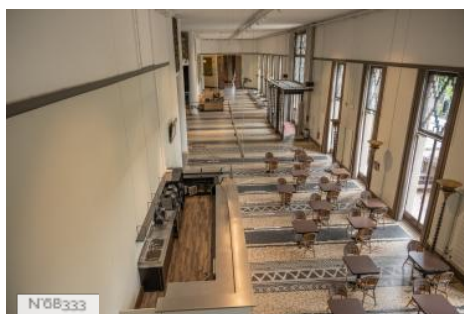

## PRÉSENTATION GÉNÉRALE

ETAT DU LIEU

Bon état général

HISTORIQUE DU LIEU

Situé à l'orée du bois de Vincennes, le Palais de la Porte Dorée est l'un des plus beaux monuments de style Art Déco en France. Construit pour l'exposition coloniale internationale de 1931, il a été entièrement rénové en 2007 pour accueillir le Musée de l'histoire de l'immigration et l'aquarium tropical.

## Autres décors du lieu

Palais de la Porte Dorée - Auditorium

Palais de la Porte Dorée - Escaliers et circulations

Palais de la Porte Dorée - Sous-sols

Palais de la Porte Dorée - Hall d'honneur

---

## Lieux en relation

Palais de la Porte Dorée - Salles d'ateliers

Palais de la Porte Dorée - Auditorium

Palais de la Porte Dorée - Escaliers et circulations

Palais de la Porte Dorée - Sous-sols

Palais de la Porte Dorée - Hall d'honneur