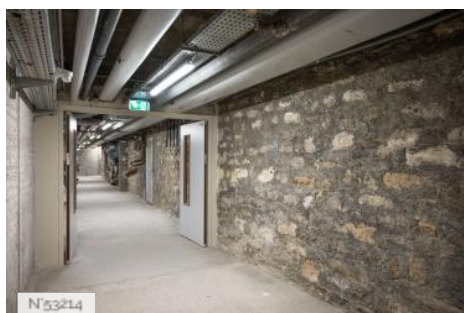

## PRÉSENTATION GÉNÉRALE

ETAT DU LIEU

Bon état général

HISTORIQUE DU LIEU

Situé à l'orée du bois de Vincennes, le Palais de la Porte Dorée est l'un des plus beaux monuments de style Art Déco en France. Construit pour l'exposition coloniale internationale de 1931, il a été entièrement rénové en 2007 pour accueillir le Musée de l'histoire de l'immigration et l'aquarium tropical.

## Autres décors du lieu

Palais de la Porte Dorée - Auditorium

Palais de la Porte Dorée - Escaliers et circulations

Palais de la Porte Dorée - Sous-sols

Palais de la Porte Dorée - Hall d'honneur

---

## Lieux en relation

Palais de la Porte Dorée - Salles d'ateliers

Palais de la Porte Dorée - Auditorium

Palais de la Porte Dorée - Escaliers et circulations

Palais de la Porte Dorée - Sous-sols

Palais de la Porte Dorée - Hall d'honneur