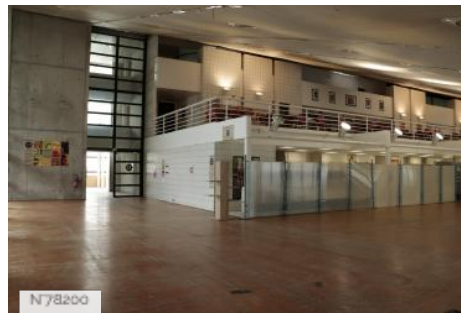

Site enseignement - recherche Bâtiment enseignement-recherche Etablissement scolaire

ENVIRONNEMENT

Ville

PRÉSENTATION GÉNÉRALE

ETAT DU LIEU

Bon état général

HISTORIQUE DU LIEU

L'ESIEE (école supérieure d'ingénieurs en électronique et électrotechnique) est le centre de formation supérieure scientifique et technique de la Chambre de Commerce et d'Industrie de Paris, établissement public, sous tutelle du ministère de l'Industrie. En 1987, les bâtiments de l'Esiee sont inaugurés. Ce bâtiment est la première œuvre de l'architecte Dominique Perrault, plus connu en tant qu'architecte de la Bibliothèque nationale de France. L'entrée principale est située devant un rond-point contenant un monument représentant l'axe de la Terre.

Ecole Supérieure d'Ingénieurs en Electronique et
Electrotechnique - ESIEE Paris

ESIEE Paris - Salle de repos

ESIEE Paris - Vestiaire

ESIEE Paris - Terrasse

ESIEE Paris - Gymnase

ESIEE Paris - Parking

ESIEE Paris - Salles de classe

ESIEE Paris - Coursive

ESIEE Paris - Extérieur

ESIEE Paris - Couloirs

ESIEE Paris - Cantine

ESIEE Paris - Cafétéria

ESIEE Paris - Salon

ESIEE Paris - Salle de réunion

ESIEE Paris - Bureaux