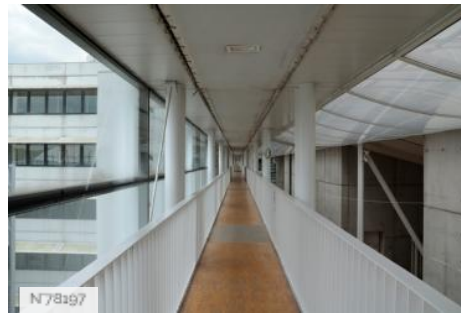

Site enseignement - recherche Bâtiment enseignement-recherche Etablissement scolaire

ENVIRONNEMENT

Ville

PRÉSENTATION GÉNÉRALE

ETAT DU LIEU

Bon état général

HISTORIQUE DU LIEU

L'ESIEE (école supérieure d'ingénieurs en électronique et électrotechnique) est le centre de formation supérieure scientifique et technique de la Chambre de Commerce et d'Industrie de Paris, établissement public, sous tutelle du ministère de l'Industrie. En 1987, les bâtiments de l'Esiee sont inaugurés. Ce bâtiment est la première œuvre de l'architecte Dominique Perrault, plus connu en tant qu'architecte de la Bibliothèque nationale de France. L'entrée principale est située devant un rond-point contenant un monument représentant l'axe de la Terre.

Ecole Supérieure d'Ingénieurs en Electronique et
Electrotechnique - ESIEE Paris

ESIEE Paris - Salle de repos

ESIEE Paris - Vestiaire

ESIEE Paris - Terrasse

ESIEE Paris - Gymnase

ESIEE Paris - Parking

ESIEE Paris - Salles de classe

ESIEE Paris - Coursive

ESIEE Paris - Extérieur

ESIEE Paris - Couloirs

ESIEE Paris - Cantine

ESIEE Paris - Cafétéria

ESIEE Paris - Salon

ESIEE Paris - Salle de réunion

ESIEE Paris - Bureaux