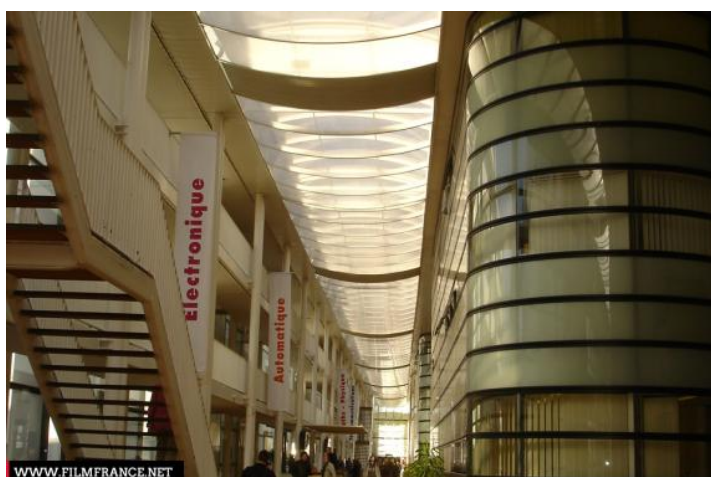

WWW.FILMFRANCE.NET

Crédits : Commission du film d'Ile-de-France
Légende : ESIEE Paris - Hall principal