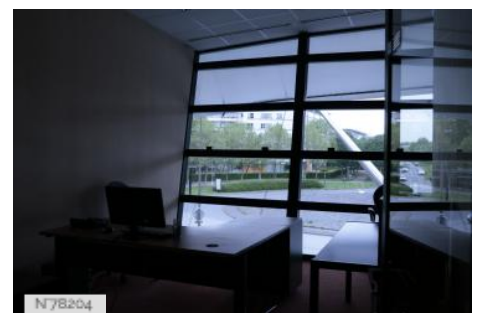

Site enseignement - recherche Bâtiment enseignement-recherche Etablissement scolaire

ENVIRONNEMENT

Ville

PRÉSENTATION GÉNÉRALE

ETAT DU LIEU

Bon état général

HISTORIQUE DU LIEU

L'ESIEE (école supérieure d'ingénieurs en électronique et électrotechnique) est le centre de formation supérieure scientifique et technique de la Chambre de Commerce et d'Industrie de Paris, établissement public, sous tutelle du ministère de l'Industrie. En 1987, les bâtiments de l'Esiee sont inaugurés. Ce bâtiment est la première œuvre de l'architecte Dominique Perrault, plus connu en tant qu'architecte de la Bibliothèque nationale de France. L'entrée principale est située devant un rond-point contenant un monument représentant l'axe de la Terre.

Ecole Supérieure d'Ingénieurs en Electronique et
Electrotechnique - ESIEE Paris

ESIEE Paris - Salle de repos

ESIEE Paris - Vestiaire

ESIEE Paris - Terrasse

ESIEE Paris - Gymnase

ESIEE Paris - Parking

ESIEE Paris - Salles de classe

ESIEE Paris - Coursive

ESIEE Paris - Extérieur

ESIEE Paris - Couloirs

ESIEE Paris - Cantine

ESIEE Paris - Cafétéria

ESIEE Paris - Salon

ESIEE Paris - Salle de réunion

ESIEE Paris - Bureaux