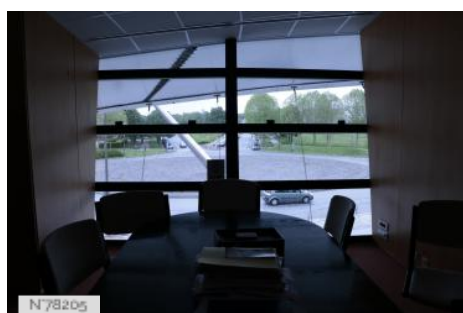

Site enseignement - recherche Bâtiment enseignement-recherche Etablissement scolaire

ENVIRONNEMENT

Ville

PRÉSENTATION GÉNÉRALE

ETAT DU LIEU

Bon état général

HISTORIQUE DU LIEU

L'ESIEE (école supérieure d'ingénieurs en électronique et électrotechnique) est le centre de formation supérieure scientifique et technique de la Chambre de Commerce et d'Industrie de Paris, établissement public, sous tutelle du ministère de l'Industrie. En 1987, les bâtiments de l'Esiee sont inaugurés. Ce bâtiment est la première œuvre de l'architecte Dominique Perrault, plus connu en tant qu'architecte de la Bibliothèque nationale de France. L'entrée principale est située devant un rond-point contenant un monument représentant l'axe de la Terre.

Ecole Supérieure d'Ingénieurs en Electronique et
Electrotechnique - ESIEE Paris

ESIEE Paris - Salle de repos

ESIEE Paris - Vestiaire

ESIEE Paris - Terrasse

ESIEE Paris - Gymnase

ESIEE Paris - Parking

ESIEE Paris - Salles de classe

ESIEE Paris - Coursive

ESIEE Paris - Extérieur

ESIEE Paris - Couloirs

ESIEE Paris - Cantine

ESIEE Paris - Cafétéria

ESIEE Paris - Salon

ESIEE Paris - Salle de réunion

ESIEE Paris - Bureaux