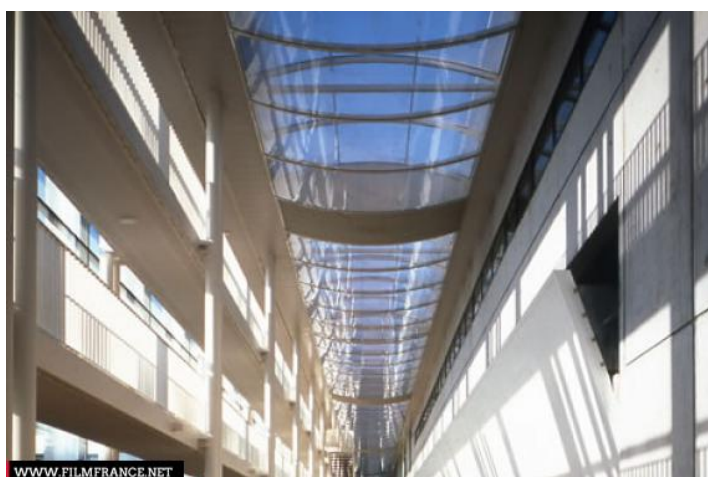

WWW.FILMFRANCE.NET

Crédits : Commission du film d'Ile-de-France
Légende : ESIEE Paris - Hall principal