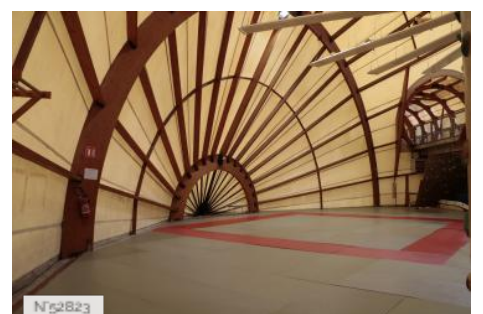

WWW.FILMFRANCE.NET

Crédits : Commission du film d'Ile-de-France
Légende : ESIEE Paris - Hall principal

WWW.FILMFRANCE.NET

Crédits : Commission du film d'Ile-de-France
Légende : ESIEE Paris - Hall principal

WWW.FILMFRANCE.NET

Crédits : Commission du film d'Ile-de-France
Légende : ESIEE Paris - Hall principal

TYPE DE LIEU

CATÉGORIES

Campus universitaire Ecole supérieure Centre enseignement - recherche Galerie (architecture)

Site enseignement - recherche Bâtiment enseignement-recherche Etablissement scolaire

ENVIRONNEMENT

Ville

PRÉSENTATION GÉNÉRALE

ETAT DU LIEU

Bon état général

HISTORIQUE DU LIEU

L'ESIEE (école supérieure d'ingénieurs en électronique et électrotechnique) est le centre de formation supérieure scientifique et technique de la Chambre de Commerce et d'Industrie de Paris, établissement public, sous tutelle du ministère de l'Industrie. En 1987, les bâtiments de l'Esiee sont inaugurés. Ce bâtiment est la première œuvre de l'architecte Dominique Perrault, plus connu en tant qu'architecte de la Bibliothèque nationale de France. L'entrée principale est située devant un rond-point contenant un monument représentant l'axe de la Terre.

PÉRIODE DE CONSTRUCTION

1981-1990

STYLE DOMINANT

Contemporain

Lieux en relation

N°52822

N°52824

N°52823