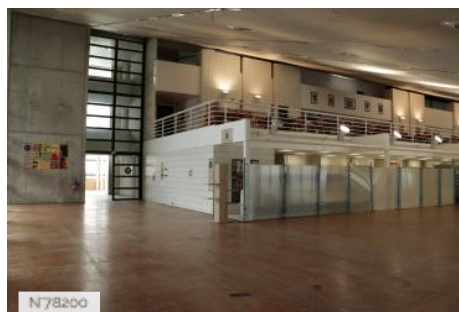

ENVIRONNEMENT

Ville

PRÉSENTATION GÉNÉRALE

ÉTAT DU LIEU

Bon état général

HISTORIQUE DU LIEU

L'ESIEE (école supérieure d'ingénieurs en électronique et électrotechnique) est le centre de formation supérieure scientifique et technique de la Chambre de Commerce et d'Industrie de Paris, établissement public, sous tutelle du ministère de l'Industrie. En 1987, les bâtiments de l'Esiee sont inaugurés. Ce bâtiment est la première œuvre de l'architecte Dominique Perrault, plus connu en tant qu'architecte de la Bibliothèque nationale de France. L'entrée principale est située devant un rond-point contenant un monument représentant l'axe de la Terre.

ESIEE Paris - Hall principal

ESIEE Paris - Vestiaire

ESIEE Paris - Gymnase

ESIEE Paris - Salle de repos

ESIEE Paris - Terrasse

ESIEE Paris - Parking

ESIEE Paris - Salles de classe

ESIEE Paris - Coursive

ESIEE Paris - Extérieur

ESIEE Paris - Couloirs

ESIEE Paris - Cantine

ESIEE Paris - Cafétéria

ESIEE Paris - Salon

ESIEE Paris - Salle de réunion

ESIEE Paris - Bureaux

ESIEE Paris - Bureau directeur