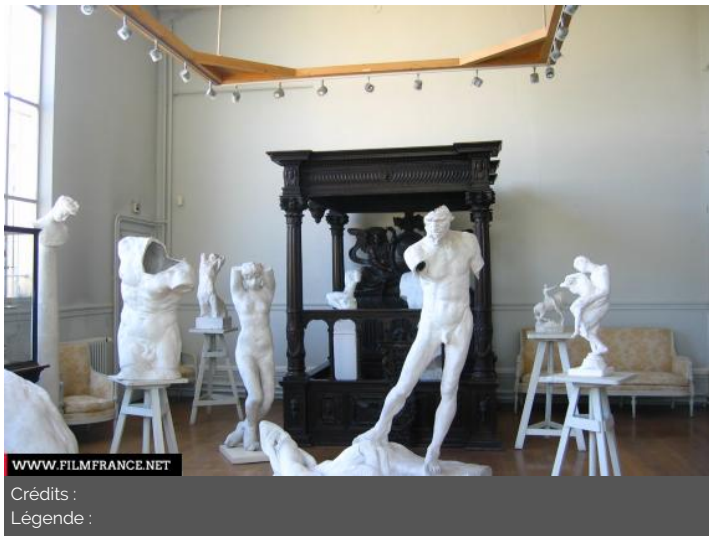

WWW.FILMFRANCE.NET

Crédits :
Légende :