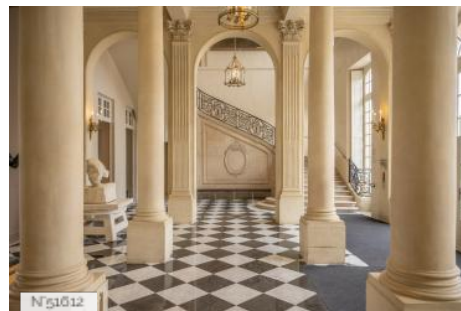

Bon état général

HISTORIQUE DU LIEU

Située sur les hauteurs de Meudon, la villa des Brillants, de style Louis XIII, en briques et pierres, est entourée d'un grand domaine qui surplombe le pittoresque du Val Fleury jusqu'à la Seine. Le sculpteur organisa peu à peu son domaine pour en faire un cadre propice au développement de son oeuvre : de nouvelles constructions et des ateliers accueillirent rapidement les praticiens, ouvriers, mouleurs et secrétaire (dont Rilke plus tard entre 1905 et 1906), que Rodin avait fait venir auprès de lui. Une cinquantaine de personnes, dit-on, travaillait ainsi autour du maître en 1900.

Amoureux de la nature, il trouva dans le jardin un cadre idéal pour ses méditations, et surtout pour ses oeuvres et ses antiques, dont une partie fut regroupée dans un musée, appelé plus tard l'atelier des antiques. Il était également entouré de toiles de Falguière, Monet, Roll, Van Gogh, Carrière ou Zuloaga.

PÉRIODE DE CONSTRUCTION

XIX^e Siècle

ELÉMENTS ARCHITECTURAUX

Porche

REMARQUABLES

Lieux en relation

Musée Rodin - Escalier de l'hôtel Biron

Musée Rodin de Meudon - Galerie des plâtres