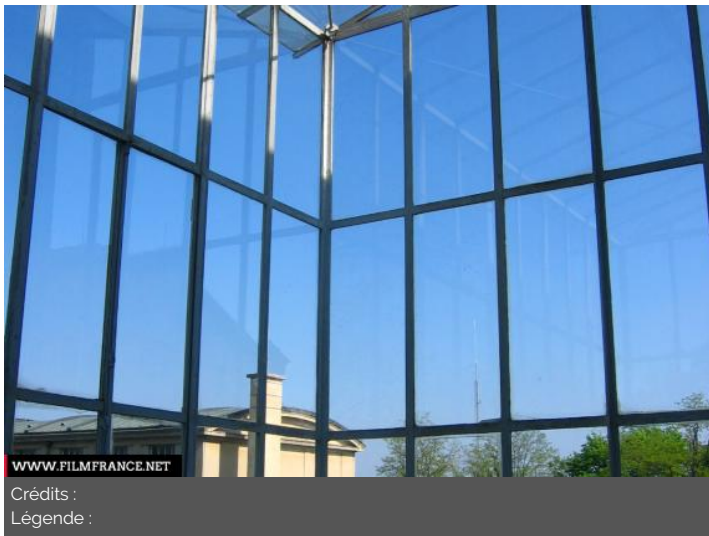

WWW.FILMFRANCE.NET

Crédits :
Légende :

TYPE DE LIEU

CATÉGORIES

Atelier d'artiste

Musée

Musée d'art

ENVIRONNEMENT

Village, Ville

PRÉSENTATION GÉNÉRALE

ETAT DU LIEU

Bon état général

HISTORIQUE DU LIEU

Située sur les hauteurs de Meudon, la villa des Brillants, de style Louis XIII, en briques et pierres, est entourée d'un grand domaine qui surplombe le pittoresque du Val Fleury jusqu'à la Seine. Le sculpteur organisa peu à peu son domaine pour en faire un cadre propice au développement de son oeuvre : de nouvelles constructions et des ateliers accueillirent rapidement les praticiens, ouvriers, mouleurs et secrétaire (dont Rilke plus tard entre 1905 et 1906), que Rodin avait fait venir auprès de lui. Une cinquantaine de personnes, dit-on, travaillait ainsi autour du maître en 1900.

Amoureux de la nature, il trouva dans le jardin un cadre idéal pour ses méditations, et surtout pour ses oeuvres et ses antiques, dont une partie fut regroupée dans un musée, appelé plus tard l'atelier des antiques. Il était également entouré de toiles de Falguière, Monet, Roll, Van Gogh, Carrière ou Zuloaga.

PÉRIODE DE CONSTRUCTION

XIXe Siècle

ELÉMENTS ARCHITECTURAUX

Porche

REMARQUABLES