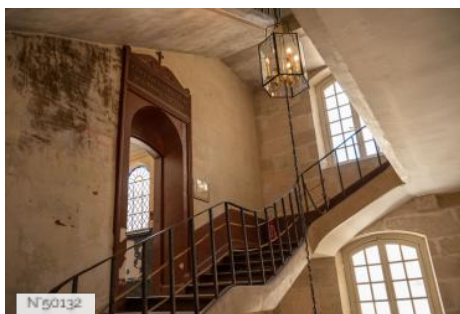

PRÉSENTATION GÉNÉRALE

ÉTAT DU LIEU

Bon état général

HISTORIQUE DU LIEU

Édifié au Moyen Âge, le Château de la Roche-Guyon cristallise dix siècles d'histoire de France : la forteresse féodale s'est transformée en manoir de plaisance à la Renaissance, en une demeure classique au XVII^e siècle puis en un château des Lumières au XVIII^e siècle.

PÉRIODE DE CONSTRUCTION

XVIII^e Siècle

ÉLÉMENTS ARCHITECTURAUX

Cheminée d'intérieur

REMARQUABLES

Lieux en relation

Château de la Roche-Guyon - Fiche globale

Château de la Roche-Guyon - Terrasse médiévale

Château de la Roche-Guyon - Escalier d'honneur

Château de la Roche-Guyon - Galerie

Château de la Roche-Guyon - Salle à manger

Château de la Roche-Guyon - Grand salon

Château de la Roche-Guyon - Bibliothèque

Château de la Roche-Guyon - Escalier rouge

Château de la Roche-Guyon - Chapelles

Château de la Roche-Guyon - Jardin potager