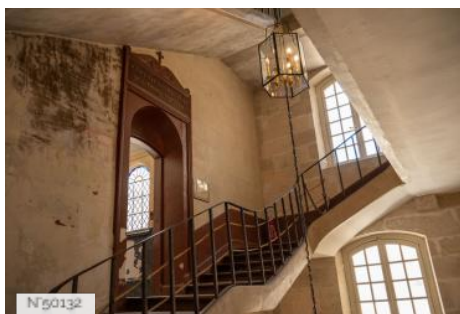

## PRÉSENTATION GÉNÉRALE

ETAT DU LIEU

Bon état général

HISTORIQUE DU LIEU

Édifié au Moyen Age, le Château de la Roche-Guyon cristallise dix siècles d'histoire de France : la forteresse féodale s'est transformée en manoir de plaisance à la Renaissance, en une demeure classique au XVIIe siècle puis en un château des Lumières au XVIIIe siècle.

## Lieux en relation

Château de la Roche-Guyon - Fiche globale

Château de la Roche-Guyon - Terrasse médiévale

Château de la Roche-Guyon - Escalier d'honneur

Château de la Roche-Guyon - Salle à manger

Château de la Roche-Guyon - Petit salon

Château de la Roche-Guyon - Grand salon

Château de la Roche-Guyon - Bibliothèque

Château de la Roche-Guyon - Escalier rouge

Château de la Roche-Guyon - Chapelles

Château de la Roche-Guyon - Jardin potager