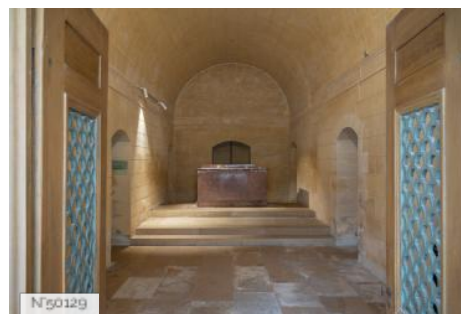

PÉRIODE DE CONSTRUCTION

XIX<sup>e</sup> Siècle, XVII<sup>e</sup> Siècle

STYLE DOMINANT

Louis XIII

MATÉRIAUX

Décor naturel : Grès rose ou rouge - Granit rose. Murs intérieurs : Crépi - Enduit - Peinture

## Lieux en relation

Château de la Roche-Guyon - Fiche globale

Château de la Roche-Guyon - Terrasse médiévale

Château de la Roche-Guyon - Escalier d'honneur

Château de la Roche-Guyon - Salle à manger

Château de la Roche-Guyon - Petit salon

Château de la Roche-Guyon - Grand salon

Château de la Roche-Guyon - Bibliothèque

Château de la Roche-Guyon - Escalier rouge

Château de la Roche-Guyon - Chapelles

Château de la Roche-Guyon - Jardin potager