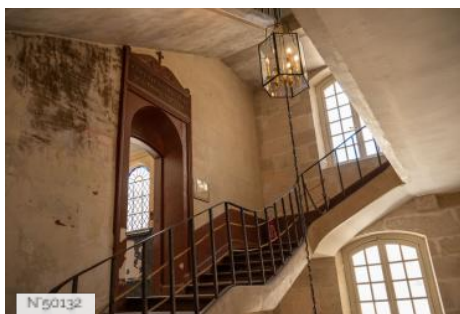

## PRÉSENTATION GÉNÉRALE

ETAT DU LIEU

Bon état général

HISTORIQUE DU LIEU

Édifié au Moyen Age, le Château de la Roche-Guyon cristallise dix siècles d'histoire de France : la forteresse féodale s'est transformée en manoir de plaisance à la Renaissance, en une demeure classique au XVIIe siècle puis en un château des Lumières au XVIIIe siècle.

PÉRIODE DE CONSTRUCTION

XV<sup>e</sup> Siècle

STYLES PARTICULIERS

Couvert, Suspensu - Perché

ELÉMENTS ARCHITECTURAUX

Escalier (monumental), Espaces de circulation, Vitraux

REMARQUABLES

## Lieux en relation

Château de la Roche-Guyon - Fiche globale

Château de la Roche-Guyon - Terrasse médiévale

Château de la Roche-Guyon - Galerie

Château de la Roche-Guyon - Salle à manger

Château de la Roche-Guyon - Petit salon

Château de la Roche-Guyon - Grand salon

Château de la Roche-Guyon - Bibliothèque

Château de la Roche-Guyon - Escalier rouge

Château de la Roche-Guyon - Chapelles

Château de la Roche-Guyon - Jardin potager