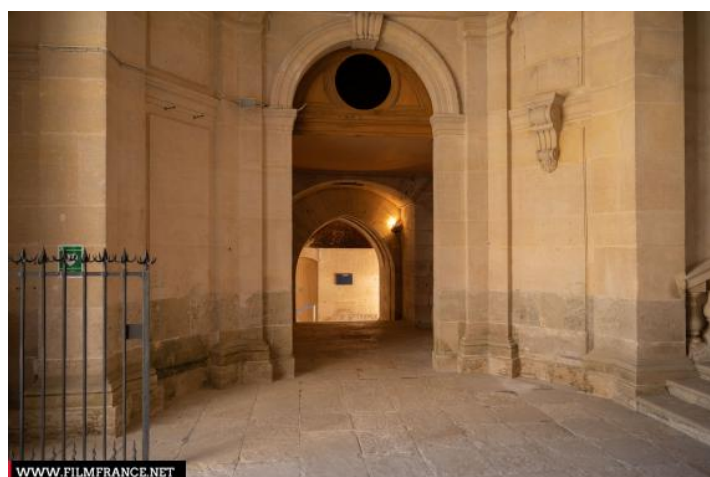

WWW.FILMFRANCE.NET

Crédits : Film Paris Region - Luc Detours

Légende : Château de la Roche-Guyon - Escalier d'Honneur