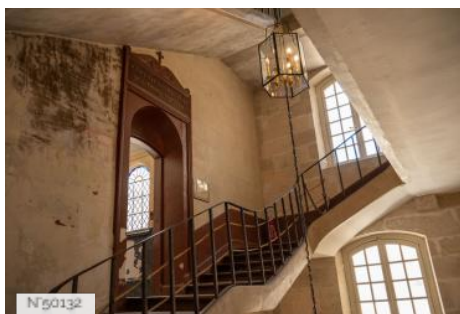

Village

PRÉSENTATION GÉNÉRALE

ETAT DU LIEU

Bon état général

HISTORIQUE DU LIEU

Édifié au Moyen Age, le Château de la Roche-Guyon cristallise dix siècles d'histoire de France : la forteresse féodale s'est transformée en manoir de plaisance à la Renaissance, en une demeure classique au XVIIe siècle puis en un château des Lumières au XVIIIe siècle.

PÉRIODE DE CONSTRUCTION

XV^e Siècle

STYLES PARTICULIERS

Couvert, Suspensu - Perché

ELÉMENTS ARCHITECTURAUX

Escalier (monumental), Espaces de circulation, Vitraux

REMARQUABLES

Lieux en relation

Château de la Roche-Guyon - Fiche globale

Château de la Roche-Guyon - Terrasse médiévale

Château de la Roche-Guyon - Galerie

Château de la Roche-Guyon - Salle à manger

Château de la Roche-Guyon - Petit salon

Château de la Roche-Guyon - Grand salon

Château de la Roche-Guyon - Bibliothèque

Château de la Roche-Guyon - Escalier rouge

Château de la Roche-Guyon - Chapelles

Château de la Roche-Guyon - Jardin potager