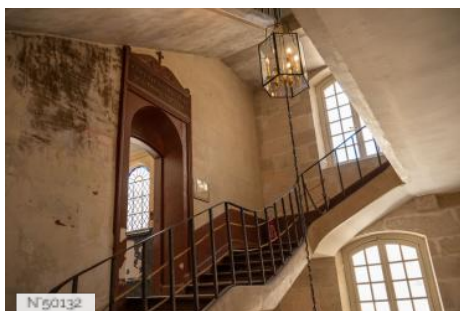

PRÉSENTATION GÉNÉRALE

ÉTAT DU LIEU

Bon état général

HISTORIQUE DU LIEU

Édifié au Moyen Age, le Château de la Roche-Guyon cristallise dix siècles d'histoire de France : la forteresse féodale s'est transformée en manoir de plaisance à la Renaissance, en une demeure classique au XVIIe siècle puis en un château des Lumières au XVIIIe siècle.

PÉRIODE DE CONSTRUCTION

XV^e Siècle

STYLES PARTICULIERS

Découvert - De plein air

ÉLÉMENTS ARCHITECTURAUX

Balcon, Terrasse (architecture)

REMARQUABLES

Lieux en relation

Château de la Roche-Guyon - Fiche globale

Château de la Roche-Guyon - Escalier d'honneur

Château de la Roche-Guyon - Galerie

Château de la Roche-Guyon - Salle à manger

Château de la Roche-Guyon - Petit salon

Château de la Roche-Guyon - Grand salon

Château de la Roche-Guyon - Bibliothèque

Château de la Roche-Guyon - Escalier rouge

Château de la Roche-Guyon - Chapelles

Château de la Roche-Guyon - Jardin potager