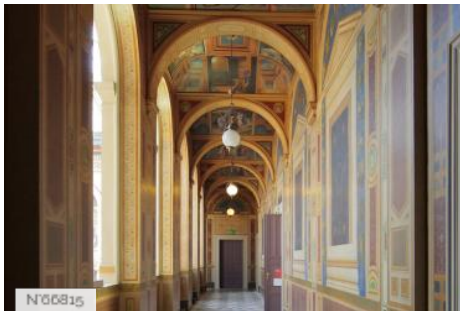

Lieux en relation

N06835