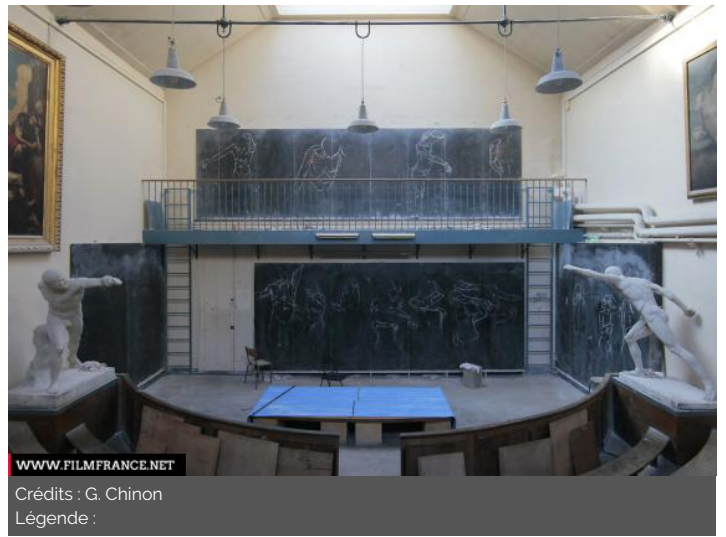

WWW.FILMFRANCE.NET

Crédits : G. Chinon
Légende :