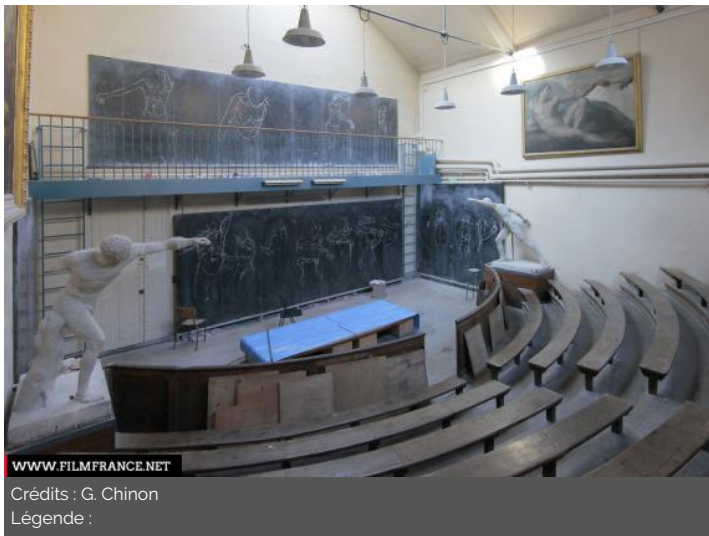

WWW.FILMFRANCE.NET

Crédits : G. Chinon
Légende :

TYPE DE LIEU

CATÉGORIES

Amphithéâtre Atelier d'artiste Bâtiment culturel Bâtiment enseignement-recherche Campus universitaire
Centre culturel Ecole Ecole professionnelle Edifice culturel Edifice enseignement - recherche
Etablissement culturel Site culturel

ENVIRONNEMENT

Ville

PRÉSENTATION GÉNÉRALE

ETAT DU LIEU

Bon état général

HISTORIQUE DU LIEU

Héritière des académies royales du XVIIe siècle, l'École des Beaux-Arts de Paris est installée à l'emplacement du couvent des Petits Augustins depuis 1816. Elle a été conçue par Félix Duban.

L'École des Beaux-Arts, dont la construction s'étale sur presque tout le XIXe siècle, a longtemps incarné le Style Beaux-Arts, le Saint-des-Saints du bon goût académique en matière d'architecture.

Pourtant sa conception fut, à son époque, moderne, portée par l'air du temps, le romantisme en rébellion contre l'académisme d'alors.

PÉRIODE DE CONSTRUCTION

XIXe Siècle

Lieux en relation