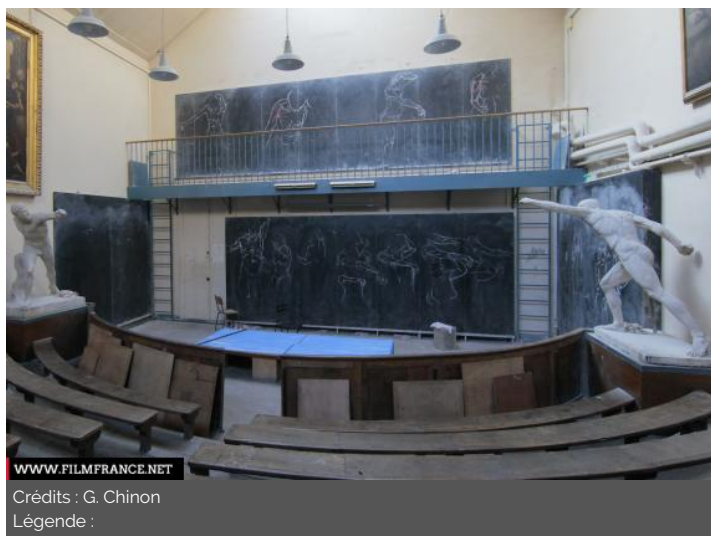

Lieu pré-repéré par le réseau Film France

Geolocation

N°66832
mâj : 28/01/2022

Ecole nationale supérieure des Beaux-arts - Atelier de morphologie

75006 Paris
France

Contactez la commission

Film Paris Region, Commission du Film Ile-de-France

ENVIRONNEMENT

Ville

PRÉSENTATION GÉNÉRALE

ETAT DU LIEU

Bon état général

HISTORIQUE DU LIEU

Héritière des académies royales du XVIIe siècle, l'École des Beaux-Arts de Paris est installée à l'emplacement du couvent des Petits Augustins depuis 1816. Elle a été conçue par Félix Duban.