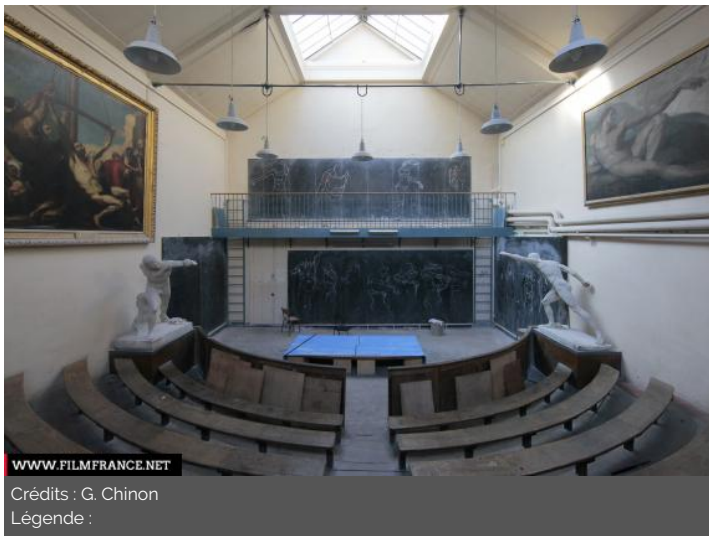

WWW.FILMFRANCE.NET

Crédits : G. Chinon
Légende :