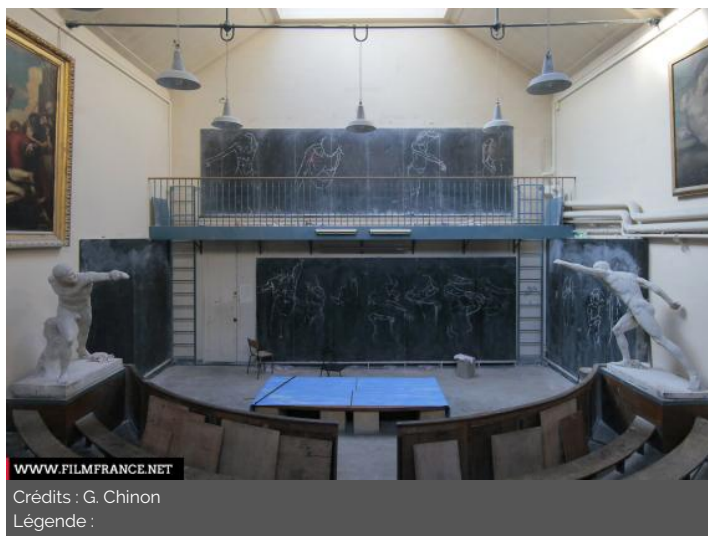

WWW.FILMFRANCE.NET

Crédits : G. Chinon
Légende :