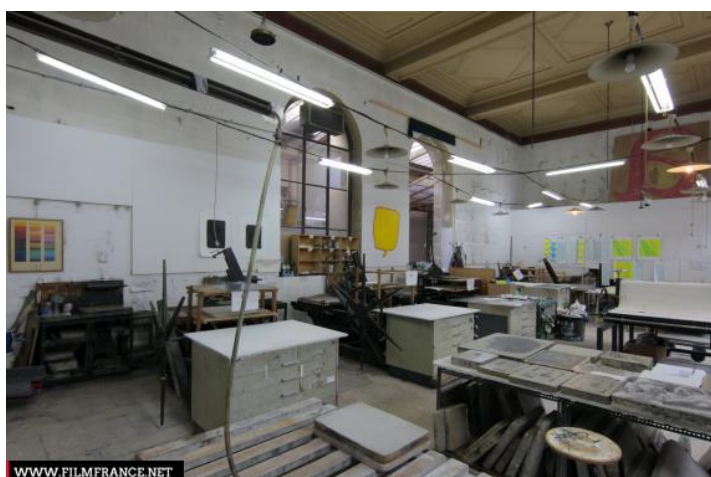

Lieu pré-repéré par le réseau Film France

Geolocation

N°66830
mâj : 28/01/2022

Ecole nationale supérieure des Beaux- arts - Atelier de gravure

75006 Paris
France

Contactez la commission

Film Paris Region, Commission du Film Ile-de-France