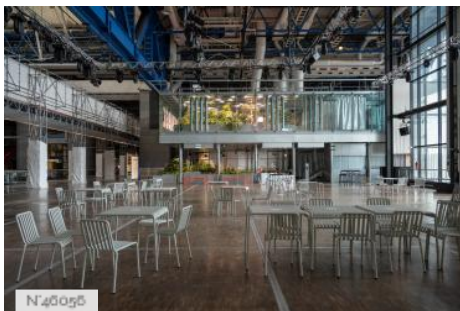

PÉRIODE DE CONSTRUCTION

1981-1990

Autres décors du lieu

Cité des Sciences et de l'Industrie - Aquarium

City of Sciences and Industry - Aquarium

City of Sciences and Industry - Water ponds

Cité des Sciences et de l'Industrie - Forum