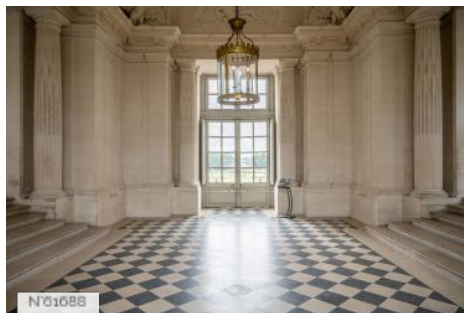

PÉRIODE DE CONSTRUCTION

XVII<sup>e</sup> Siècle

STYLE DOMINANT

Louis XIII

ELÉMENTS ARCHITECTURAUX

Cheminée d'intérieur, Coupole

REMARQUABLES

## Autres décors du lieu

Château de Maisons - Grand Vestibule

Château de Maisons - Chambre du Roi

Château de Maisons - Salle des fêtes

Château de Maisons - Salle à manger du Comte d'Artois

Château de Maisons - Chambre du Maréchal Lannes