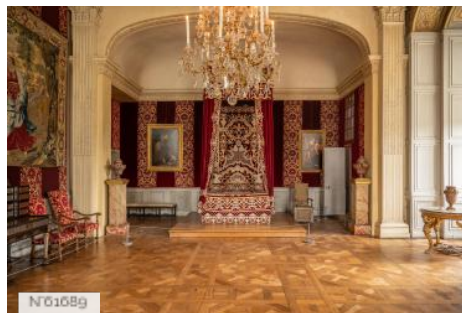

PÉRIODE DE CONSTRUCTION

XVII<sup>e</sup> Siècle

STYLE DOMINANT

Louis XIII

ELÉMENTS ARCHITECTURAUX

Cheminée d'intérieur, Coupole

REMARQUABLES

## Autres décors du lieu

Château de Maisons - Grand Vestibule

Château de Maisons - Chambre du Roi

Château de Maisons - Salle des fêtes

Château de Maisons - Salle à manger du Comte d'Artois

Château de Maisons - Chambre du Maréchal Lannes