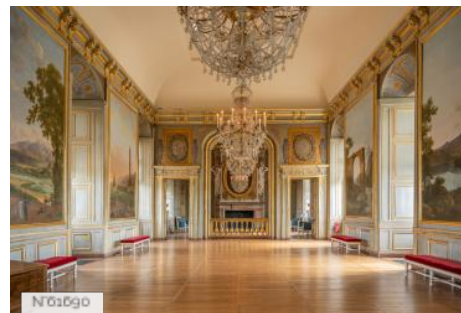

PÉRIODE DE CONSTRUCTION

XVII<sup>e</sup> Siècle

STYLE DOMINANT

Louis XIII

ELÉMENTS ARCHITECTURAUX

Cheminée d'intérieur, Coupole

REMARQUABLES

## Autres décors du lieu

Château de Maisons - Grand Vestibule

Château de Maisons - Chambre du Roi

Château de Maisons - Salle des fêtes

Château de Maisons - Salle à manger du Comte d'Artois

Château de Maisons - Chambre du Maréchal Lannes