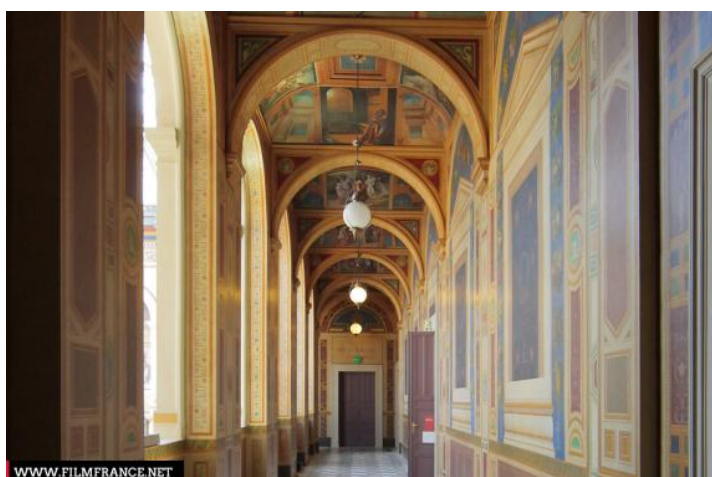

Lieu pré-repéré par le réseau Film France

Geolocation

N°66815
mâj : 28/01/2022

Ecole nationale supérieure des Beaux- arts - Fiche globale

75006 Paris
France

Contactez la commission

Film Paris Region, Commission du Film Ile-de-France