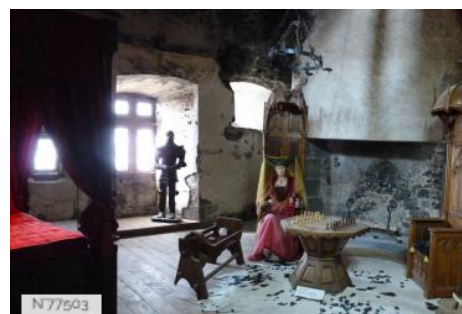

Campagne, Montagne

PRÉSENTATION GÉNÉRALE

ETAT DU LIEU

Restauré ou Rénové

PÉRIODE DE CONSTRUCTION

XII^e Siècle, XVI^e Siècle

STYLE DOMINANT

Gothique et Médiéval

Cour intérieure, galerie, anciennes cuisines, anciennes chambre, tours, chemin de ronde, etc.

Lieux en relation

Château de Murol - Tour et chemin de ronde

Château de Murol - Cour intérieure

Château de Murol - Entrée - Champ d'honneur - Basse cour

Château de Murol - Accès cour intérieure

Château de Murol - Cellier

Château de Murol - Chambre

Château de Murol - Champ d'archerie

Château de Murol - Vue depuis le Château