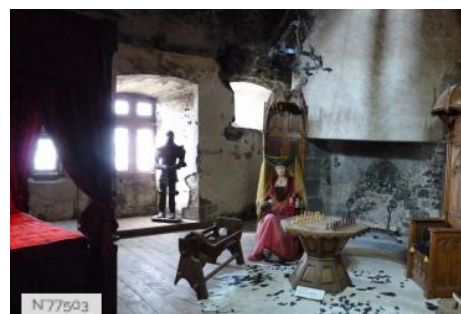

## PRÉSENTATION GÉNÉRALE

ÉTAT DU LIEU

Restauré ou Rénové

PÉRIODE DE CONSTRUCTION

XII<sup>e</sup> Siècle, XVI<sup>e</sup> Siècle

STYLE DOMINANT

Gothique et Médiéval

Château de Murool - Chambre

Château de Murool - Cuisines

Château de Murool - Vue depuis le Château