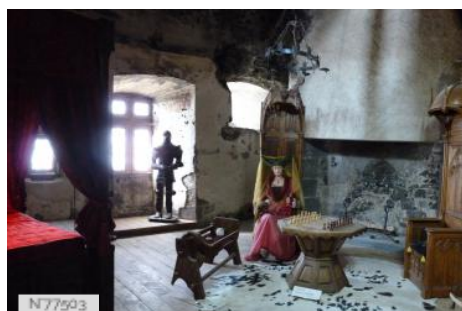

PÉRIODE DE CONSTRUCTION

XII^e Siècle, XVI^e Siècle

STYLE DOMINANT

Gothique et Médiéval

Lieux en relation

Château de Murol - Tour et chemin de ronde

Château de Murol - Cour intérieure

Château de Murol - Entrée - Champ d'honneur - Basse cour

Château de Murol - Accès cour intérieure

Château de Murol - Chambre

Château de Murol - Champ d'archerie

Château de Murol - Cuisines

Château de Murol - Vue depuis le Château