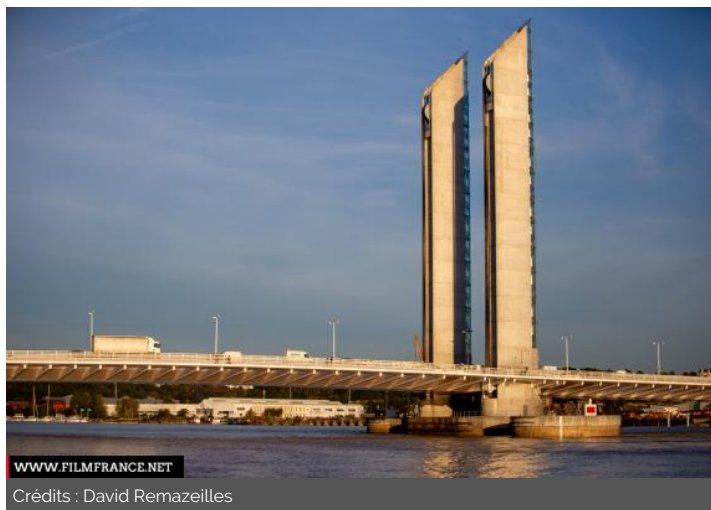

WWW.FILMFRANCE.NET

Crédits : David Remazeilles