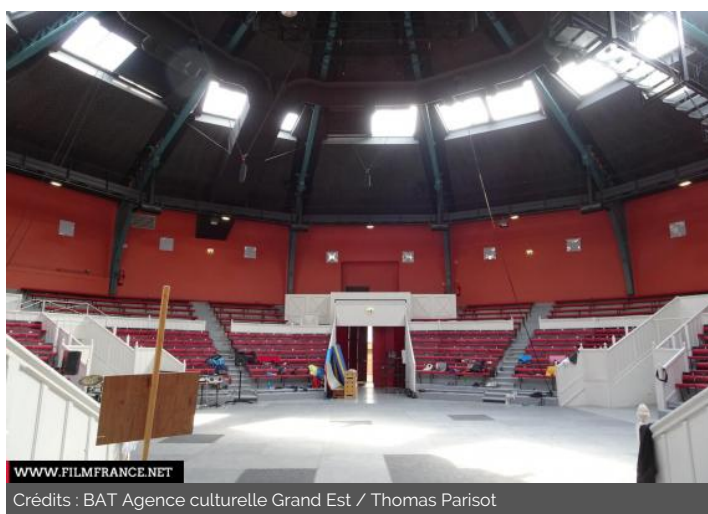

WWW.FILMFRANCE.NET

Crédits : BAT Agence culturelle Grand Est / Thomas Parisot