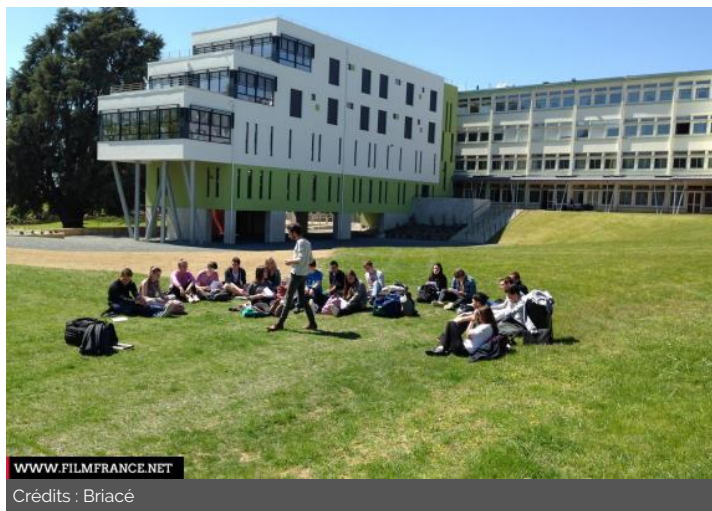

TYPE DE LIEU

CATÉGORIES

Bâtiment enseignement-recherche

Chai

Château

Dortoir

Etablissement scolaire

Exploitation vinicole

Lycée

Parc naturel

ENVIRONNEMENT

Bord de route, Campagne, Parc ou jardin

PRÉSENTATION GÉNÉRALE

ETAT DU LIEU

Bon état général