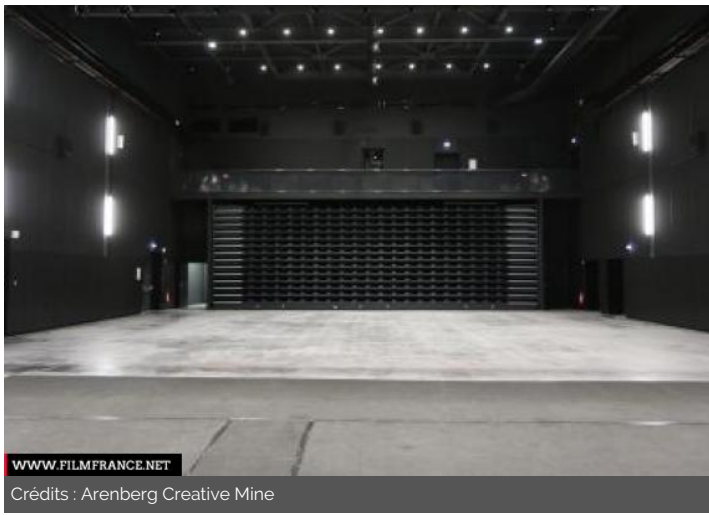

TYPE DE LIEU

CATÉGORIES

#FilmStudios

Backlot

Cyclo

Plateau de tournage

Studio de tournage

PRÉSENTATION GÉNÉRALE

Arenberg Creative Mine est un pôle d'excellence en image et médias numériques. Cet ancien site minier, emblème du Bassin minier Patrimoine mondial de l'Unesco depuis 2012, a fait l'objet d'une importante reconversion.

Il propose des équipements complets comme la halle d'essai d'environ 460 m² équipé d'un fond vert et d'un système de motion control Modula Rig ou encore le plateau TV d'environ 120 m² équipé d'un cyclorama 3 faces et d'un système motion capture Vicon.