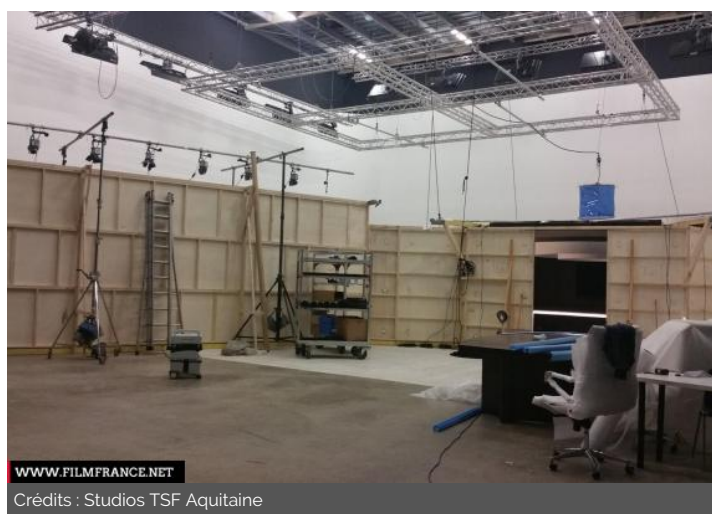

WWW.FILMFRANCE.NET

Crédits : Studios TSF Aquitaine